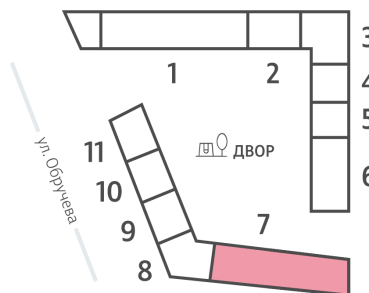

Жилой комплекс «ОБРУЧЕВА 30», корпуса 1-2

Срок сдачи: IV кв. 2026

Адрес: Коньково район, Москва, ул. Обручева, д.30а

Станция метро: Калужская, Воронцовская

2-комнатная евро квартира №1203

Спецпредложение:	33 110 008 руб	Подъезд:	7
Базовая цена:	38 282 059 руб	Этаж:	12
Количество комнат	2	Всего этажей	58
Общая площадь	69.5 м ²	Тип планировки:	2еУ-1-5-14
		Отделка:	с отделкой

Европланировка

Гардеробная

2е	69.50
2еУ-1-5-14	

Жилой комплекс «ОБРУЧЕВА 30», корпуса 1-2

▲ ЛЕНИНСКИЙ ПРОСПЕКТ

▼ УЛИЦА ОБРУЧЕВА

► м КАЛУЖСКАЯ (5 мин. пешком)

▼ м ВОРОНЦОВСКАЯ (10 мин. пешком)