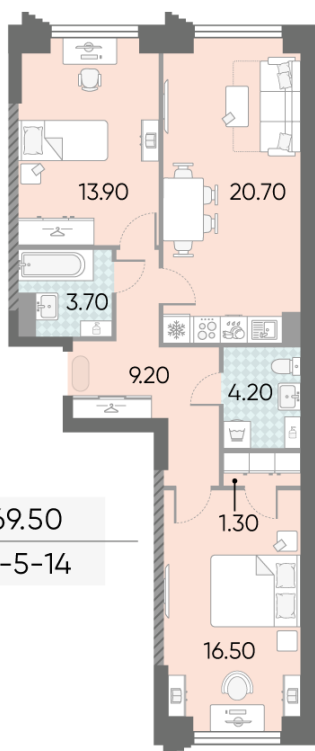

Жилой комплекс «ОБРУЧЕВА 30», корпуса 1-2

Срок сдачи: IV кв. 2026

Адрес: Коньково район, Москва, ул. Обручева, д.30а

Станция метро: Калужская, Воронцовская

2-комнатная евро квартира №1203

Спецпредложение:	33 110 008 руб	Подъезд:	7
Базовая цена:	38 282 059 руб	Этаж:	12
Количество комнат	2	Всего этажей	58
Общая площадь	69.5 м ²	Тип планировки:	2еУ-1-5-14
		Отделка:	с отделкой

Европланировка

Гардеробная

2е	69.50
2еУ-1-5-14	

Жилой комплекс «ОБРУЧЕВА 30», корпуса 1-2

▲ ЛЕНИНСКИЙ ПРОСПЕКТ

▼ УЛИЦА ОБРУЧЕВА

► м КАЛУЖСКАЯ (5 мин. пешком)

▼ м ВОРОНЦОВСКАЯ (10 мин. пешком)