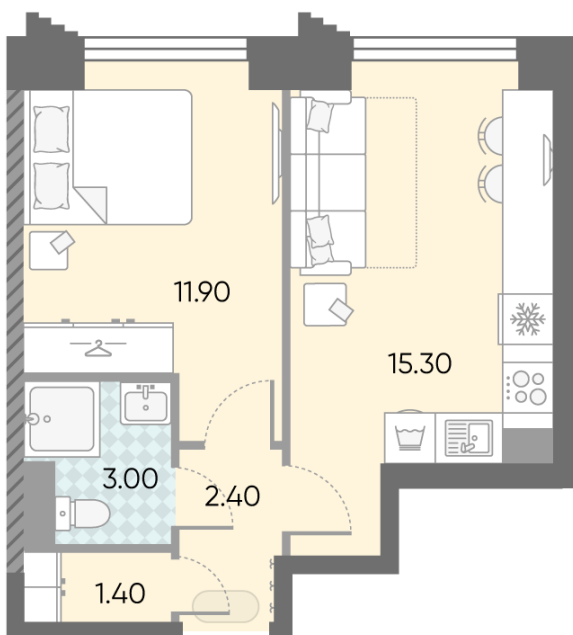

Жилой комплекс «ОБРУЧЕВА 30», корпуса 1-2

Срок сдачи: IV кв. 2026

Адрес: Коньково район, Москва, ул. Обручева, д.30а

Станция метро: Калужская, Воронцовская

1-комнатная евро квартира №1199

Спецпредложение:	19 474 656 руб	Подъезд:	7
Базовая цена:	22 514 120 руб	Этаж:	12
Количество комнат	1	Всего этажей	58
Общая площадь	34.0 м ²	Тип планировки:	1eV-1-5-14
		Отделка:	с отделкой

Европланировка

Гардеробная

1e	34.00
1eV-1-5-14	

Жилой комплекс «ОБРУЧЕВА 30», корпуса 1-2

▲ ЛЕНИНСКИЙ ПРОСПЕКТ

▼ УЛИЦА ОБРУЧЕВА

► м КАЛУЖСКАЯ (5 мин. пешком)

▼ м ВОРОНЦОВСКАЯ (10 мин. пешком)