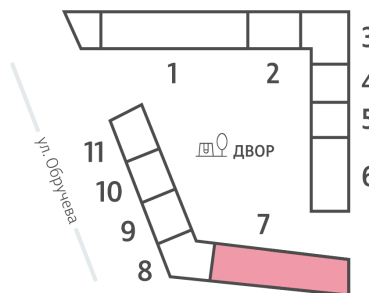

Жилой комплекс «ОБРУЧЕВА 30», корпуса 1-2

Срок сдачи: IV кв. 2026

Адрес: Коньково район, Москва, ул. Обручева, д.30а

Станция метро: Калужская, Воронцовская

1-комнатная евро квартира №1198

Спецпредложение:	19 813 493 руб	Подъезд:	7
Базовая цена:	22 905 944 руб	Этаж:	12
Количество комнат	1	Всего этажей	58
Общая площадь	35.1 м²	Тип планировки:	1еВ-110-5-14
		Отделка:	с отделкой

Европланировка

1е	35.10
1еВ-110-5-14	

Информация действительна на 15.12.2024

* Данное предложение не является публичной офертой