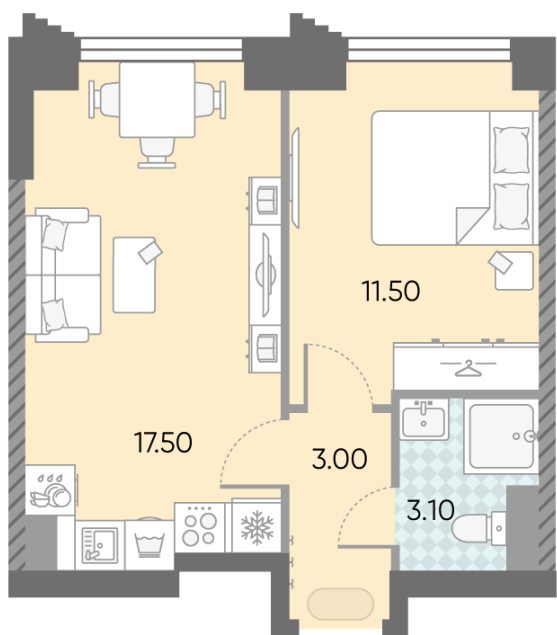

Жилой комплекс «ОБРУЧЕВА 30», корпуса 1-2

Срок сдачи: IV кв. 2026

Адрес: Коньково район, Москва, ул. Обручева, д.30а

Станция метро: Калужская, Воронцовская

1-комнатная евро квартира №1198

Спецпредложение:	19 813 493 руб	Подъезд:	7
Базовая цена:	22 905 944 руб	Этаж:	12
Количество комнат	1	Всего этажей	58
Общая площадь	35.1 м²	Тип планировки:	1еВ-110-5-14
		Отделка:	с отделкой

Европланировка

1е	35.10
1еВ-110-5-14	

Информация действительна на 15.12.2024

* Данное предложение не является публичной офертой