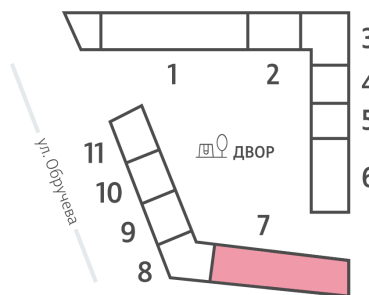

Количество комнат 1

Общая площадь 23.9 м²

Подъезд: 7

Этаж: 12

Всего этажей 58

Тип планировки: StB-141-5-14

Отделка: с отделкой

St 23.90
StB-141-5-14

Жилой комплекс «ОБРУЧЕВА 30», корпуса 1-2

▲ ЛЕНИНСКИЙ ПРОСПЕКТ

▼ УЛИЦА ОБРУЧЕВА

► м КАЛУЖСКАЯ (5 мин. пешком)

▼ м ВОРОНЦОВСКАЯ (10 мин. пешком)

📍 ДВОР

Информация действительна на 15.12.2024

* Данное предложение не является публичной офертой