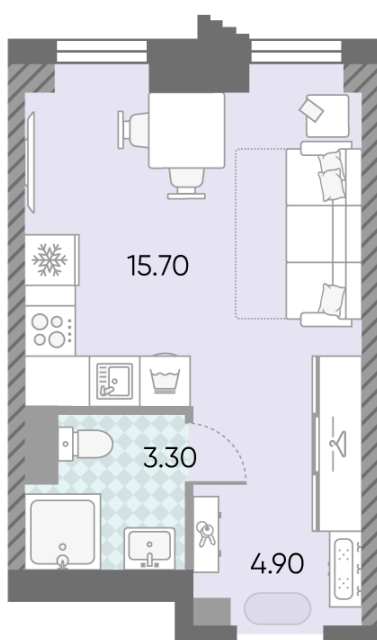

Количество комнат 1

Общая площадь 23.9 м²

Подъезд: 7

Этаж: 12

Всего этажей 58

Тип планировки: StB-141-5-14

Отделка: с отделкой

St 23.90
StB-141-5-14