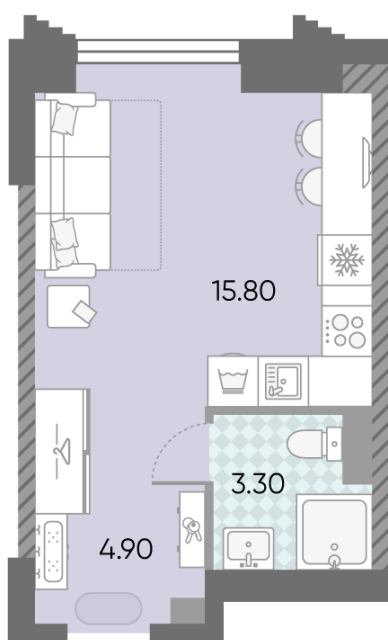

Жилой комплекс «ОБРУЧЕВА 30», корпуса 1-2

Срок сдачи: IV кв. 2026

Адрес: Коньково район, Москва, ул. Обручева, д.30а

Станция метро: Калужская, Воронцовская

Студия №1195

Спецпредложение:	15 452 184 руб	Подъезд:	7
Базовая цена:	17 862 552 руб	Этаж:	12
Количество комнат	1	Всего этажей	58
Общая площадь	24.0 м ²	Тип планировки:	StB-140-5-14
		Отделка:	с отделкой

St 24.00
StB-140-5-14

Жилой комплекс «ОБРУЧЕВА 30», корпуса 1-2

▲ ЛЕНИНСКИЙ ПРОСПЕКТ

▼ УЛИЦА ОБРУЧЕВА

► м КАЛУЖСКАЯ (5 мин. пешком)

▼ м ВОРОНЦОВСКАЯ (10 мин. пешком)

📍 ДВОР

Информация действительна на 15.12.2024