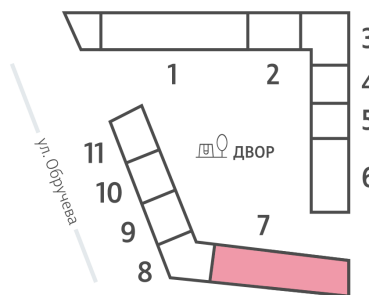

Жилой комплекс «ОБРУЧЕВА 30», корпуса 1-2

Срок сдачи: IV кв. 2026

Адрес: Коньково район, Москва, ул. Обручева, д.30а

Станция метро: Калужская, Воронцовская

Студия №1195

Спецпредложение:	15 452 184 руб	Подъезд:	7
Базовая цена:	17 862 552 руб	Этаж:	12
Количество комнат	1	Всего этажей	58
Общая площадь	24.0 м ²	Тип планировки:	StB-140-5-14
		Отделка:	с отделкой

St 24.00
StB-140-5-14

Жилой комплекс «ОБРУЧЕВА 30», корпуса 1-2

▲ ЛЕНИНСКИЙ ПРОСПЕКТ

▼ УЛИЦА ОБРУЧЕВА

► м КАЛУЖСКАЯ (5 мин. пешком)

▼ м ВОРОНЦОВСКАЯ (10 мин. пешком)

📍 ДВОР

Информация действительна на 15.12.2024