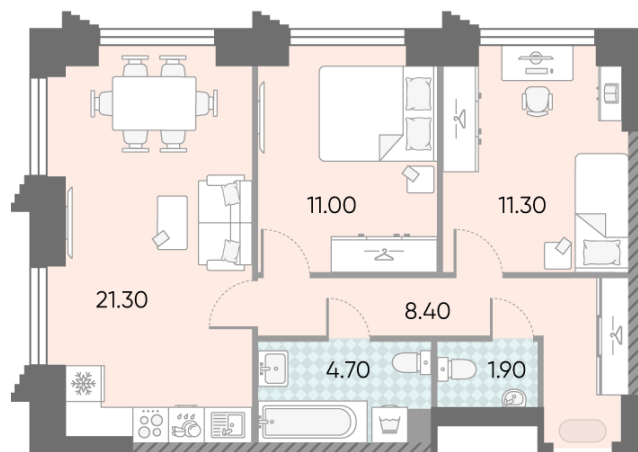

Жилой комплекс «ОБРУЧЕВА 30», корпуса 1-2

Срок сдачи: IV кв. 2026

Адрес: Коньково район, Москва, ул. Обручева, д.30а

Станция метро: Калужская, Воронцовская

2-комнатная евро квартира №1194

Спецпредложение:	28 684 465 руб	Подъезд:	7
Базовая цена:	33 164 318 руб	Этаж:	12
Количество комнат	2	Всего этажей	58
Общая площадь	58.6 м ²	Тип планировки:	2еХ-1-5-14
		Отделка:	с отделкой

Европланировка

2е 58.60
2еХ-1-5-14

Жилой комплекс «ОБРУЧЕВА 30», корпуса 1-2

▲ ЛЕНИНСКИЙ ПРОСПЕКТ

▼ УЛИЦА ОБРУЧЕВА

► м КАЛУЖСКАЯ (5 мин. пешком)

▼ м ВОРОНЦОВСКАЯ (10 мин. пешком)

📍 ДВОР