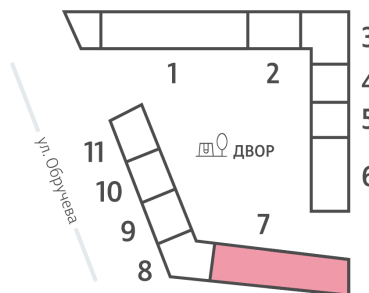

Жилой комплекс «ОБРУЧЕВА 30», корпуса 1-2

Срок сдачи: IV кв. 2026

Адрес: Коньково район, Москва, ул. Обручева, д.30а

Станция метро: Калужская, Воронцовская

2-комнатная евро квартира №1194

Спецпредложение:	28 684 465 руб	Подъезд:	7
Базовая цена:	33 164 318 руб	Этаж:	12
Количество комнат	2	Всего этажей	58
Общая площадь	58.6 м ²	Тип планировки:	2еХ-1-5-14
		Отделка:	с отделкой

Европланировка

2е 58.60
2еХ-1-5-14

Жилой комплекс «ОБРУЧЕВА 30», корпуса 1-2

▲ ЛЕНИНСКИЙ ПРОСПЕКТ

▼ УЛИЦА ОБРУЧЕВА

► м КАЛУЖСКАЯ (5 мин. пешком)

▼ м ВОРОНЦОВСКАЯ (10 мин. пешком)

📍 ДВОР