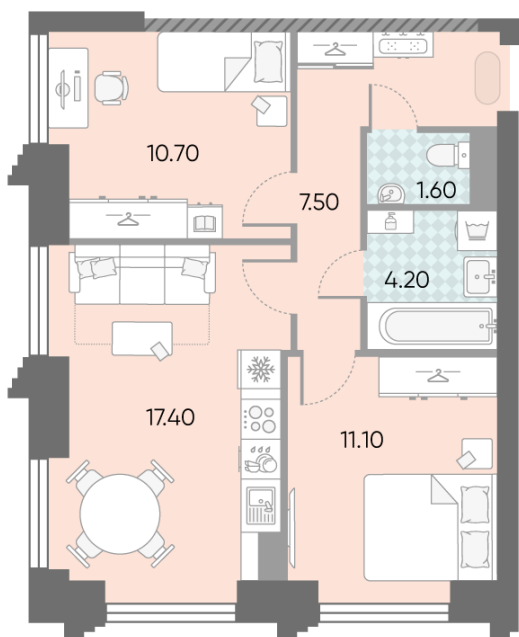

Жилой комплекс «ОБРУЧЕВА 30», корпуса 1-2

Срок сдачи: IV кв. 2026

Адрес: Коньково район, Москва, ул. Обручева, д.30а

Станция метро: Калужская, Воронцовская

2-комнатная евро квартира №1193

Спецпредложение:	26 453 385 руб	Подъезд:	7
Базовая цена:	30 584 347 руб	Этаж:	12
Количество комнат	2	Всего этажей	58
Общая площадь	52.5 м ²	Тип планировки:	2еА-73-5-14
		Отделка:	с отделкой

Европланировка

2е	52.50
2еА-73-5-14	

Жилой комплекс «ОБРУЧЕВА 30», корпуса 1-2

▲ ЛЕНИНСКИЙ ПРОСПЕКТ

▼ УЛИЦА ОБРУЧЕВА

► м КАЛУЖСКАЯ (5 мин. пешком)

▼ м ВОРОНЦОВСКАЯ (10 мин. пешком)

📍 ДВОР