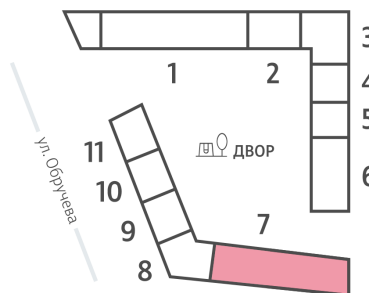

Жилой комплекс «ОБРУЧЕВА 30», корпуса 1-2

Срок сдачи: IV кв. 2026

Адрес: Коньково район, Москва, ул. Обручева, д.30а

Станция метро: Калужская, Воронцовская

2-комнатная евро квартира №1193

Спецпредложение:	26 453 385 руб	Подъезд:	7
Базовая цена:	30 584 347 руб	Этаж:	12
Количество комнат	2	Всего этажей	58
Общая площадь	52.5 м ²	Тип планировки:	2еА-73-5-14
		Отделка:	с отделкой

Европланировка

2е	52.50
2еА-73-5-14	

Жилой комплекс «ОБРУЧЕВА 30», корпуса 1-2

▲ ЛЕНИНСКИЙ ПРОСПЕКТ

▼ УЛИЦА ОБРУЧЕВА

► м КАЛУЖСКАЯ (5 мин. пешком)

▼ м ВОРОНЦОВСКАЯ (10 мин. пешком)

📍 ДВОР