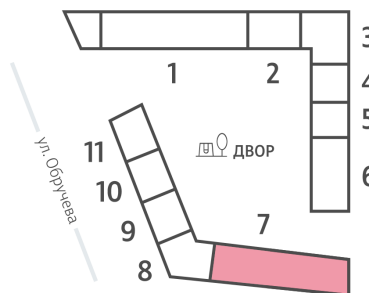

Жилой комплекс «ОБРУЧЕВА 30», корпуса 1-2

Срок сдачи: IV кв. 2026

Адрес: Коньково район, Москва, ул. Обручева, д.30а

Станция метро: Калужская, Воронцовская

1-комнатная евро квартира №1184

Спецпредложение:	19 842 417 руб	Подъезд:	7
Базовая цена:	22 939 392 руб	Этаж:	11
Количество комнат	1	Всего этажей	58
Общая площадь	35.7 м ²	Тип планировки:	1еВ-112-5-14
		Отделка:	с отделкой

Европланировка

1е	35.70
1еВ-112-5-14	

Информация действительна на 12.12.2024

* Данное предложение не является публичной офертой

Жилой комплекс «ОБРУЧЕВА 30», корпуса 1-2

▲ ЛЕНИНСКИЙ ПРОСПЕКТ

▼ УЛИЦА ОБРУЧЕВА