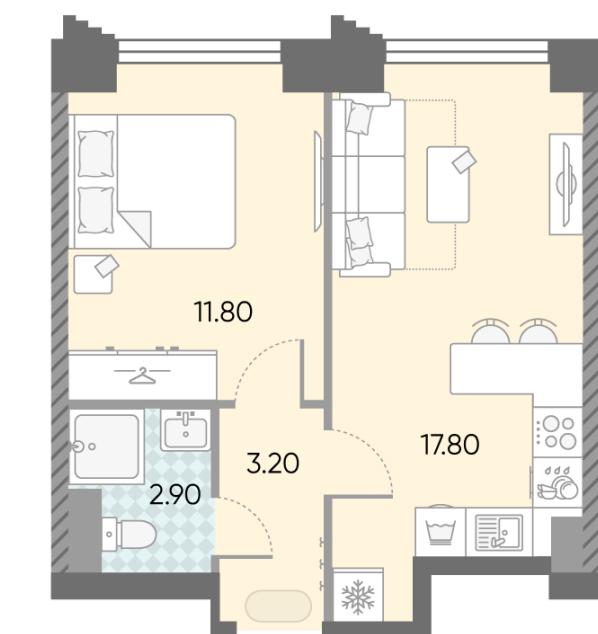

Жилой комплекс «ОБРУЧЕВА 30», корпуса 1-2

Срок сдачи: IV кв. 2026

Адрес: Коньково район, Москва, ул. Обручева, д.30а

Станция метро: Калужская, Воронцовская

1-комнатная евро квартира №1184

Спецпредложение:	19 842 417 руб	Подъезд:	7
Базовая цена:	22 939 392 руб	Этаж:	11
Количество комнат	1	Всего этажей	58
Общая площадь	35.7 м ²	Тип планировки:	1еВ-112-5-14
		Отделка:	с отделкой

Европланировка

1е	35.70
1еВ-112-5-14	

Информация действительна на 12.12.2024

* Данное предложение не является публичной офертой

Жилой комплекс «ОБРУЧЕВА 30», корпуса 1-2

▲ ЛЕНИНСКИЙ ПРОСПЕКТ

▼ УЛИЦА ОБРУЧЕВА