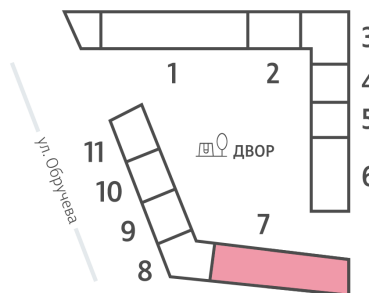

Жилой комплекс «ОБРУЧЕВА 30», корпуса 1-2

Срок сдачи: IV кв. 2026

Адрес: Коньково район, Москва, ул. Обручева, д.30а

Станция метро: Калужская, Воронцовская

1-комнатная евро квартира №1164

Спецпредложение: 19 659 650 руб

Базовая цена: 22 728 057 руб

Количество комнат 1

Общая площадь 35.1 м²

Подъезд: 7

Этаж: 10

Всего этажей 58

Тип планировки: 1еВ-110-5-14

Отделка: с отделкой

Европланировка

1е	35.10
1еВ-110-5-14	

Жилой комплекс «ОБРУЧЕВА 30», корпуса 1-2

▲ ЛЕНИНСКИЙ ПРОСПЕКТ

▼ УЛИЦА ОБРУЧЕВА

► м КАЛУЖСКАЯ (5 мин. пешком)

▼ м ВОРОНЦОВСКАЯ (10 мин. пешком)

📍 ДВОР