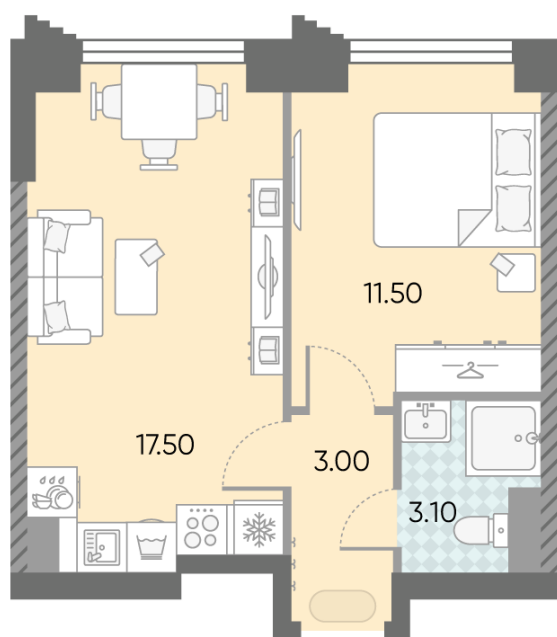

Жилой комплекс «ОБРУЧЕВА 30», корпуса 1-2

Срок сдачи: IV кв. 2026

Адрес: Коньково район, Москва, ул. Обручева, д.30а

Станция метро: Калужская, Воронцовская

1-комнатная евро квартира №1164

Спецпредложение: 19 659 650 руб

Базовая цена: 22 728 057 руб

Количество комнат 1

Общая площадь 35.1 м²

Подъезд: 7

Этаж: 10

Всего этажей 58

Тип планировки: 1еВ-110-5-14

Отделка: с отделкой

Европланировка

1е	35.10
1еВ-110-5-14