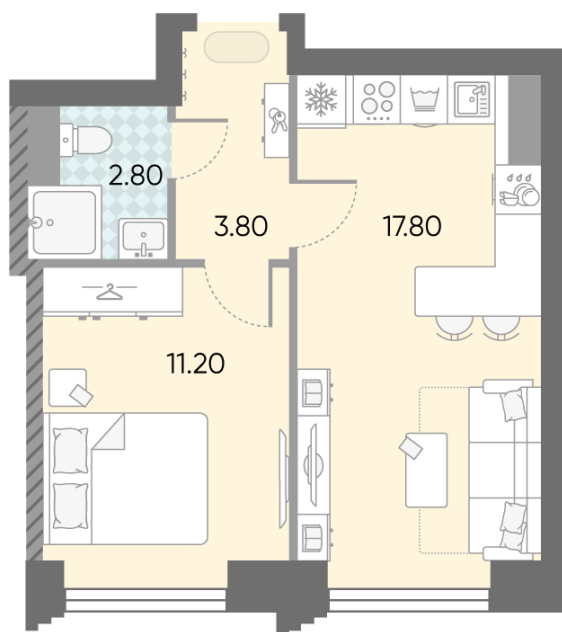

Жилой комплекс «ОБРУЧЕВА 30», корпуса 1-2

Срок сдачи: IV кв. 2026

Адрес: Коньково район, Москва, ул. Обручева, д.30а

Станция метро: Калужская, Воронцовская

1-комнатная евро квартира №1157

Спецпредложение:	19 516 418 руб	Подъезд:	7
Базовая цена:	22 562 425 руб	Этаж:	10
Количество комнат	1	Всего этажей	58
Общая площадь	35.6 м ²	Тип планировки:	1еВ-109-5-14
		Отделка:	с отделкой

Европланировка

1е 35.60
1еВ-109-5-14

Жилой комплекс «ОБРУЧЕВА 30», корпуса 1-2

▲ ЛЕНИНСКИЙ ПРОСПЕКТ

▼ УЛИЦА ОБРУЧЕВА

► м КАЛУЖСКАЯ (5 мин. пешком)

▼ м ВОРОНЦОВСКАЯ (10 мин. пешком)

📍 ДВОР