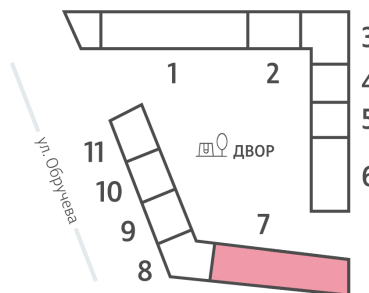

Жилой комплекс «ОБРУЧЕВА 30», корпуса 1-2

Срок сдачи: IV кв. 2026

Адрес: Коньково район, Москва, ул. Обручева, д.30а

Станция метро: Калужская, Воронцовская

1-комнатная евро квартира №1157

Спецпредложение:	19 516 418 руб	Подъезд:	7
Базовая цена:	22 562 425 руб	Этаж:	10
Количество комнат	1	Всего этажей	58
Общая площадь	35.6 м ²	Тип планировки:	1еВ-109-5-14
		Отделка:	с отделкой

Европланировка

1е 35.60
1еВ-109-5-14

Жилой комплекс «ОБРУЧЕВА 30», корпуса 1-2

▲ ЛЕНИНСКИЙ ПРОСПЕКТ

▼ УЛИЦА ОБРУЧЕВА

► м КАЛУЖСКАЯ (5 мин. пешком)

▼ м ВОРОНЦОВСКАЯ (10 мин. пешком)

📍 ДВОР