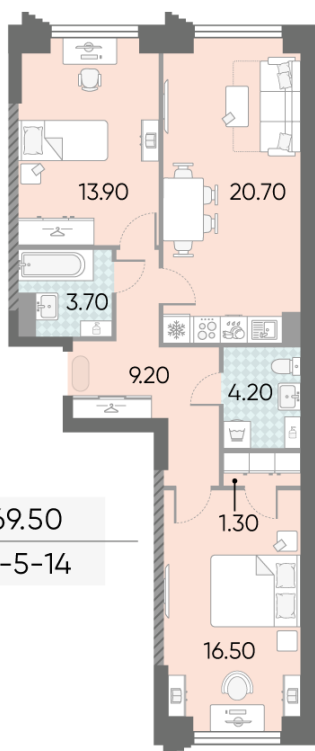

Жилой комплекс «ОБРУЧЕВА 30», корпуса 1-2

Срок сдачи: IV кв. 2026

Адрес: Коньково район, Москва, ул. Обручева, д.30а

Станция метро: Калужская, Воронцовская

2-комнатная евро квартира №1152

Спецпредложение:	32 847 368 руб	Подъезд:	7
Базовая цена:	37 978 275 руб	Этаж:	9
Количество комнат	2	Всего этажей	58
Общая площадь	69.5 м ²	Тип планировки:	2еУ-1-5-14
		Отделка:	с отделкой

Европланировка

Гардеробная

2е	69.50
2еУ-1-5-14	

Жилой комплекс «ОБРУЧЕВА 30», корпуса 1-2

▲ ЛЕНИНСКИЙ ПРОСПЕКТ

▼ УЛИЦА ОБРУЧЕВА

► м КАЛУЖСКАЯ (5 мин. пешком)

▼ м ВОРОНЦОВСКАЯ (10 мин. пешком)