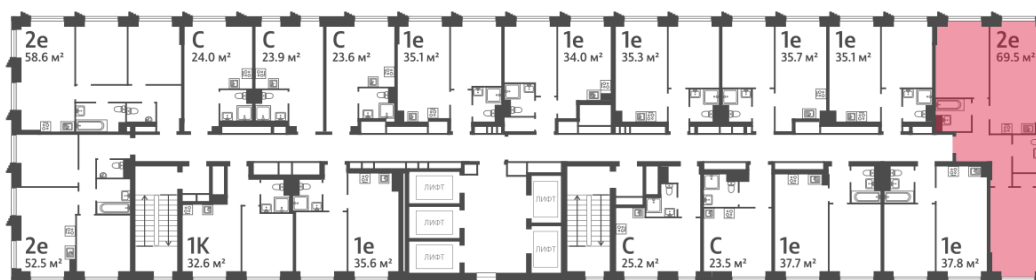

Жилой комплекс «ОБРУЧЕВА 30», корпуса 1-2

Срок сдачи: IV кв. 2026

Адрес: Коньково район, Москва, ул. Обручева, д.30а

Станция метро: Калужская, Воронцовская

2-комнатная евро квартира №1152

Спецпредложение:	32 847 368 руб	Подъезд:	7
Базовая цена:	37 978 275 руб	Этаж:	9
Количество комнат	2	Всего этажей	58
Общая площадь	69.5 м ²	Тип планировки:	2еУ-1-5-14
		Отделка:	с отделкой

Европланировка

Гардеробная

2е	69.50
2еУ-1-5-14	

Жилой комплекс «ОБРУЧЕВА 30», корпуса 1-2

▲ ЛЕНИНСКИЙ ПРОСПЕКТ

▼ УЛИЦА ОБРУЧЕВА

► м КАЛУЖСКАЯ (5 мин. пешком)

▼ м ВОРОНЦОВСКАЯ (10 мин. пешком)