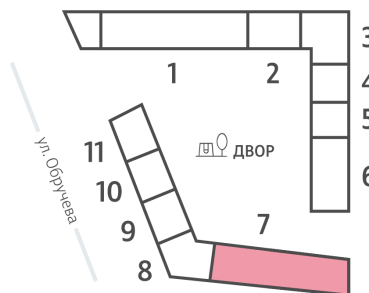

Жилой комплекс «ОБРУЧЕВА 30», корпуса 1-2

Срок сдачи: IV кв. 2026

Адрес: Коньково район, Москва, ул. Обручева, д.30а

Станция метро: Калужская, Воронцовская

2-комнатная евро квартира №1152

Спецпредложение:	32 847 368 руб	Подъезд:	7
Базовая цена:	37 978 275 руб	Этаж:	9
Количество комнат	2	Всего этажей	58
Общая площадь	69.5 м ²	Тип планировки:	2еУ-1-5-14
		Отделка:	с отделкой

Европланировка

Гардеробная

2е	69.50
2еУ-1-5-14	

Жилой комплекс «ОБРУЧЕВА 30», корпуса 1-2

▲ ЛЕНИНСКИЙ ПРОСПЕКТ

▼ УЛИЦА ОБРУЧЕВА

► м КАЛУЖСКАЯ (5 мин. пешком)

▼ м ВОРОНЦОВСКАЯ (10 мин. пешком)