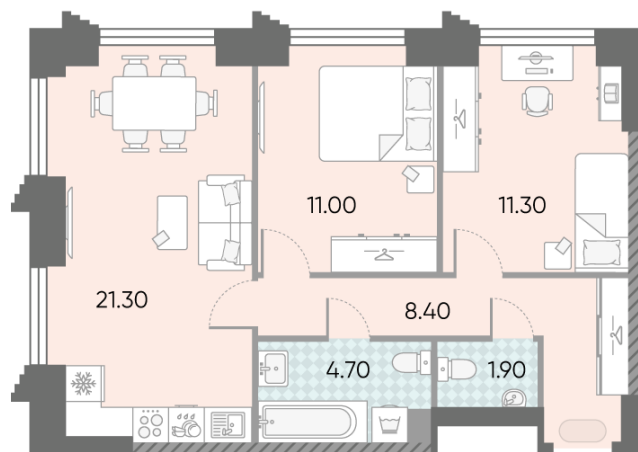

Жилой комплекс «ОБРУЧЕВА 30», корпуса 1-2

Срок сдачи: IV кв. 2026

Адрес: Коньково район, Москва, ул. Обручева, д.30а

Станция метро: Калужская, Воронцовская

2-комнатная евро квартира №1143

Спецпредложение:	28 469 227 руб	Подъезд:	7
Базовая цена:	32 915 444 руб	Этаж:	9
Количество комнат	2	Всего этажей	58
Общая площадь	58.6 м ²	Тип планировки:	2еХ-1-5-14
		Отделка:	с отделкой

Европланировка

2е 58.60
2еХ-1-5-14

Жилой комплекс «ОБРУЧЕВА 30», корпуса 1-2

▲ ЛЕНИНСКИЙ ПРОСПЕКТ

▼ УЛИЦА ОБРУЧЕВА

► м КАЛУЖСКАЯ (5 мин. пешком)

▼ м ВОРОНЦОВСКАЯ (10 мин. пешком)

📍 ДВОР