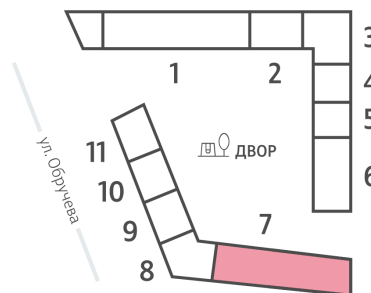

Жилой комплекс «ОБРУЧЕВА 30», корпуса 1-2

Срок сдачи: IV кв. 2026

Адрес: Коньково район, Москва, ул. Обручева, д.30а

Станция метро: Калужская, Воронцовская

2-комнатная евро квартира №1143

Спецпредложение:	28 469 227 руб	Подъезд:	7
Базовая цена:	32 915 444 руб	Этаж:	9
Количество комнат	2	Всего этажей	58
Общая площадь	58.6 м ²	Тип планировки:	2еХ-1-5-14
		Отделка:	с отделкой

Европланировка

2е 58.60
2еХ-1-5-14

Жилой комплекс «ОБРУЧЕВА 30», корпуса 1-2

▲ ЛЕНИНСКИЙ ПРОСПЕКТ

▼ УЛИЦА ОБРУЧЕВА

► м КАЛУЖСКАЯ (5 мин. пешком)

▼ м ВОРОНЦОВСКАЯ (10 мин. пешком)

📍 ДВОР