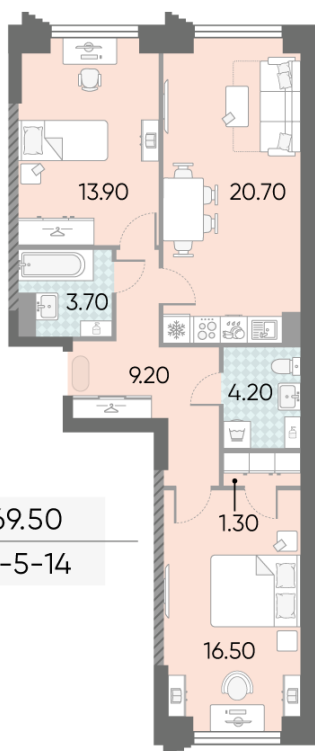

Жилой комплекс «ОБРУЧЕВА 30», корпуса 1-2

Срок сдачи: IV кв. 2026

Адрес: Коньково район, Москва, ул. Обручева, д.30а

Станция метро: Калужская, Воронцовская

2-комнатная евро квартира №1135

Спецпредложение:	32 592 094 руб	Подъезд:	7
Базовая цена:	37 683 108 руб	Этаж:	8
Количество комнат	2	Всего этажей	58
Общая площадь	69.5 м ²	Тип планировки:	2еУ-1-5-14
		Отделка:	с отделкой

Европланировка

Гардеробная

Жилой комплекс «ОБРУЧЕВА 30», корпуса 1-2

▲ ЛЕНИНСКИЙ ПРОСПЕКТ

▼ УЛИЦА ОБРУЧЕВА

► м КАЛУЖСКАЯ (5 мин. пешком)

▼ м ВОРОНЦОВСКАЯ (10 мин. пешком)

📍 ДВОР