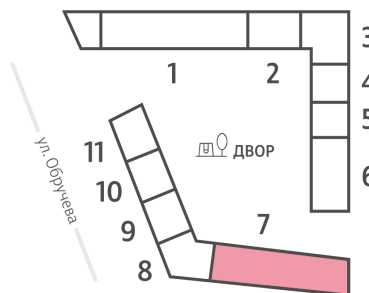

Жилой комплекс «ОБРУЧЕВА 30», корпуса 1-2

Срок сдачи: IV кв. 2026

Адрес: Коньково район, Москва, ул. Обручева, д.30а

Станция метро: Калужская, Воронцовская

2-комнатная евро квартира №1135

Спецпредложение:	32 592 094 руб	Подъезд:	7
Базовая цена:	37 683 108 руб	Этаж:	8
Количество комнат	2	Всего этажей	58
Общая площадь	69.5 м ²	Тип планировки:	2еУ-1-5-14
		Отделка:	с отделкой

Европланировка

Гардеробная

Жилой комплекс «ОБРУЧЕВА 30», корпуса 1-2

▲ ЛЕНИНСКИЙ ПРОСПЕКТ

▼ УЛИЦА ОБРУЧЕВА

► м КАЛУЖСКАЯ (5 мин. пешком)

▼ м ВОРОНЦОВСКАЯ (10 мин. пешком)

📍 ДВОР