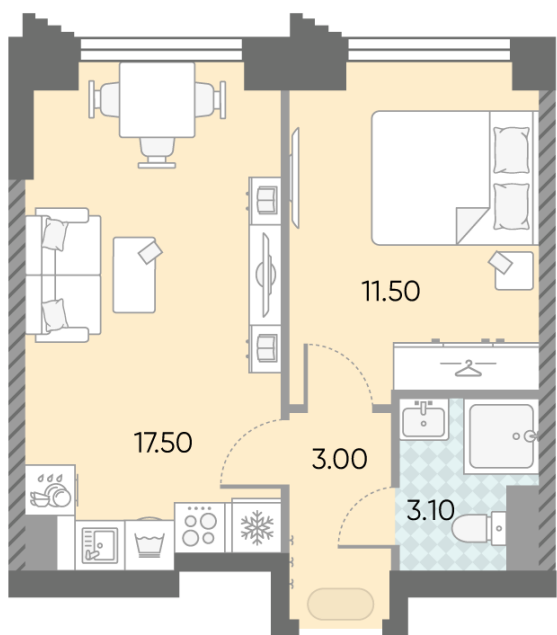

Жилой комплекс «ОБРУЧЕВА 30», корпуса 1-2

Срок сдачи: IV кв. 2026

Адрес: Коньково район, Москва, ул. Обручева, д.30а

Станция метро: Калужская, Воронцовская

1-комнатная евро квартира №1130

Спецпредложение: 19 505 807 руб

Базовая цена: 22 550 135 руб

Количество комнат 1

Общая площадь 35.1 м²

Подъезд: 7

Этаж: 8

Всего этажей 58

Тип планировки: 1еВ-110-5-14

Отделка: с отделкой

Европланировка

1е 35.10
1еВ-110-5-14