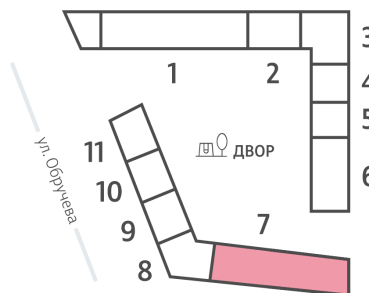

Жилой комплекс «ОБРУЧЕВА 30», корпуса 1-2

Срок сдачи: IV кв. 2026

Адрес: Коньково район, Москва, ул. Обручева, д.30а

Станция метро: Калужская, Воронцовская

1-комнатная евро квартира №1130

Спецпредложение: 19 505 807 руб

Базовая цена: 22 550 135 руб

Количество комнат 1

Общая площадь 35.1 м²

Подъезд: 7

Этаж: 8

Всего этажей 58

Тип планировки: 1еВ-110-5-14

Отделка: с отделкой

Европланировка

1е 35.10
1еВ-110-5-14

Жилой комплекс «ОБРУЧЕВА 30», корпуса 1-2

▲ ЛЕНИНСКИЙ ПРОСПЕКТ

▼ УЛИЦА ОБРУЧЕВА

► м КАЛУЖСКАЯ (5 мин. пешком)

▼ м ВОРОНЦОВСКАЯ (10 мин. пешком)

📍 ДВОР