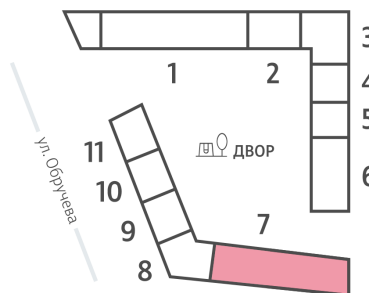

Жилой комплекс «ОБРУЧЕВА 30», корпуса 1-2

Срок сдачи: IV кв. 2026

Адрес: Коньково район, Москва, ул. Обручева, д.30а

Станция метро: Калужская, Воронцовская

1-комнатная евро квартира №1123

Спецпредложение:	19 364 299 руб	Подъезд:	7
Базовая цена:	22 386 490 руб	Этаж:	8
Количество комнат	1	Всего этажей	58
Общая площадь	35.6 м ²	Тип планировки:	1еВ-109-5-14
		Отделка:	с отделкой

Европланировка

1е	35.60
1еВ-109-5-14	

Информация действительна на 16.12.2024

* Данное предложение не является публичной офертой

Жилой комплекс «ОБРУЧЕВА 30», корпуса 1-2

▲ ЛЕНИНСКИЙ ПРОСПЕКТ

▼ УЛИЦА ОБРУЧЕВА