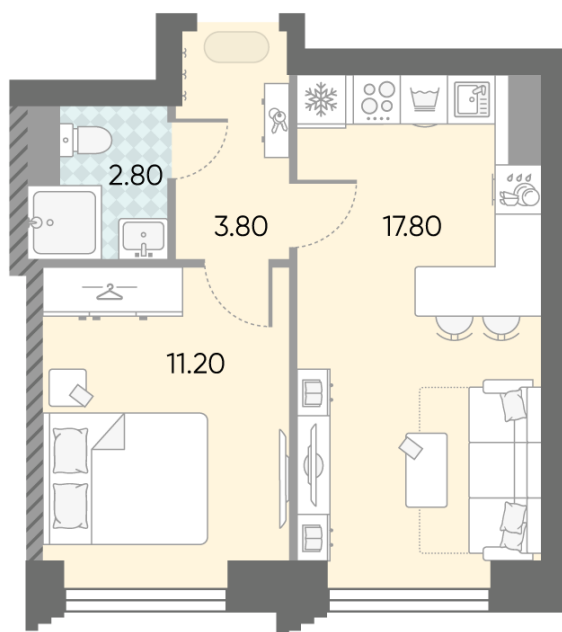

Жилой комплекс «ОБРУЧЕВА 30», корпуса 1-2

Срок сдачи: IV кв. 2026

Адрес: Коньково район, Москва, ул. Обручева, д.30а

Станция метро: Калужская, Воронцовская

1-комнатная евро квартира №1123

Спецпредложение:	19 364 299 руб	Подъезд:	7
Базовая цена:	22 386 490 руб	Этаж:	8
Количество комнат	1	Всего этажей	58
Общая площадь	35.6 м ²	Тип планировки:	1еВ-109-5-14
		Отделка:	с отделкой

Европланировка

1е	35.60
1еВ-109-5-14	

Информация действительна на 16.12.2024

* Данное предложение не является публичной офертой

Жилой комплекс «ОБРУЧЕВА 30», корпуса 1-2

▲ ЛЕНИНСКИЙ ПРОСПЕКТ

▼ УЛИЦА ОБРУЧЕВА