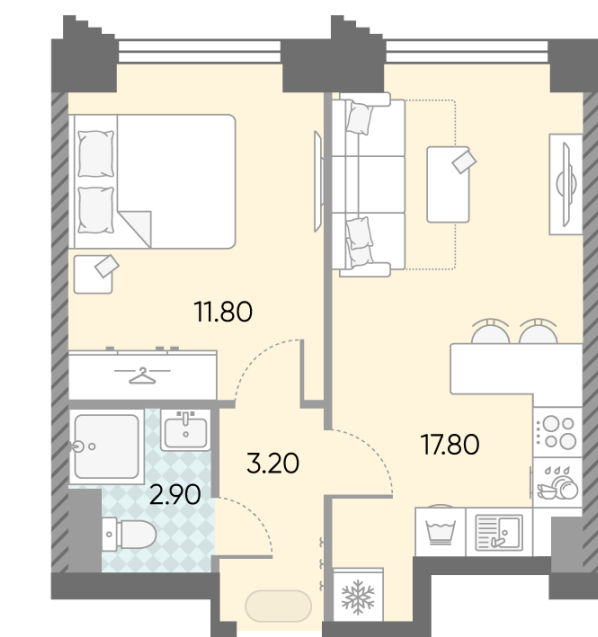

Жилой комплекс «ОБРУЧЕВА 30», корпуса 1-2

Срок сдачи: IV кв. 2026

Адрес: Коньково район, Москва, ул. Обручева, д.30а

Станция метро: Калужская, Воронцовская

1-комнатная евро квартира №1116

Спецпредложение:	19 685 943 руб	Подъезд:	7
Базовая цена:	22 758 428 руб	Этаж:	7
Количество комнат	1	Всего этажей	58
Общая площадь	35.7 м ²	Тип планировки:	1еВ-112-5-14
		Отделка:	с отделкой

Европланировка

1е	35.70
1еВ-112-5-14	

Информация действительна на 12.12.2024

* Данное предложение не является публичной офертой

Жилой комплекс «ОБРУЧЕВА 30», корпуса 1-2

▲ ЛЕНИНСКИЙ ПРОСПЕКТ

▼ УЛИЦА ОБРУЧЕВА