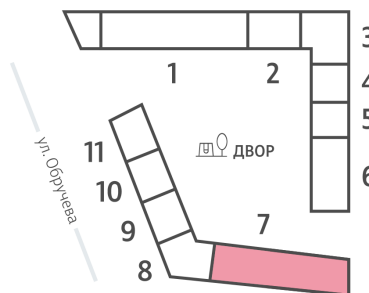

Жилой комплекс «ОБРУЧЕВА 30», корпуса 1-2

Срок сдачи: IV кв. 2026

Адрес: Коньково район, Москва, ул. Обручева, д.30а

Станция метро: Калужская, Воронцовская

1-комнатная евро квартира №1116

Спецпредложение:	19 685 943 руб	Подъезд:	7
Базовая цена:	22 758 428 руб	Этаж:	7
Количество комнат	1	Всего этажей	58
Общая площадь	35.7 м ²	Тип планировки:	1еВ-112-5-14
		Отделка:	с отделкой

Европланировка

1е	35.70
1еВ-112-5-14	

Информация действительна на 12.12.2024

* Данное предложение не является публичной офертой

Жилой комплекс «ОБРУЧЕВА 30», корпуса 1-2

▲ ЛЕНИНСКИЙ ПРОСПЕКТ

▼ УЛИЦА ОБРУЧЕВА