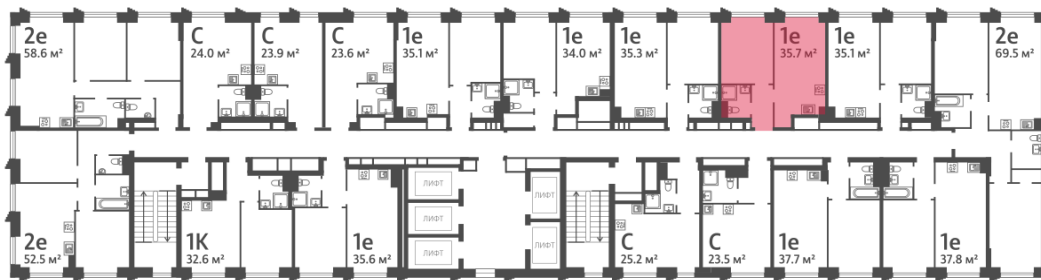

Жилой комплекс «ОБРУЧЕВА 30», корпуса 1-2

Срок сдачи: IV кв. 2026

Адрес: Коньково район, Москва, ул. Обручева, д.30а

Станция метро: Калужская, Воронцовская

1-комнатная евро квартира №1116

Спецпредложение:	19 685 943 руб	Подъезд:	7
Базовая цена:	22 758 428 руб	Этаж:	7
Количество комнат	1	Всего этажей	58
Общая площадь	35.7 м ²	Тип планировки:	1еВ-112-5-14
		Отделка:	с отделкой

Европланировка

1е	35.70
1еВ-112-5-14	

Информация действительна на 12.12.2024

* Данное предложение не является публичной офертой

Жилой комплекс «ОБРУЧЕВА 30», корпуса 1-2

▲ ЛЕНИНСКИЙ ПРОСПЕКТ

▼ УЛИЦА ОБРУЧЕВА