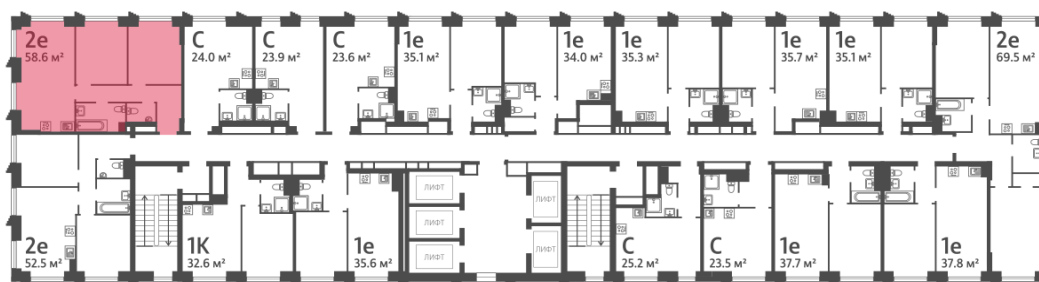

Жилой комплекс «ОБРУЧЕВА 30», корпуса 1-2

▲ ЛЕНИНСКИЙ ПРОСПЕКТ

▼ УЛИЦА ОБРУЧЕВА

► м КАЛУЖСКАЯ (5 мин. пешком)

▼ м ВОРОНЦОВСКАЯ (10 мин. пешком)

📍 ДВОР