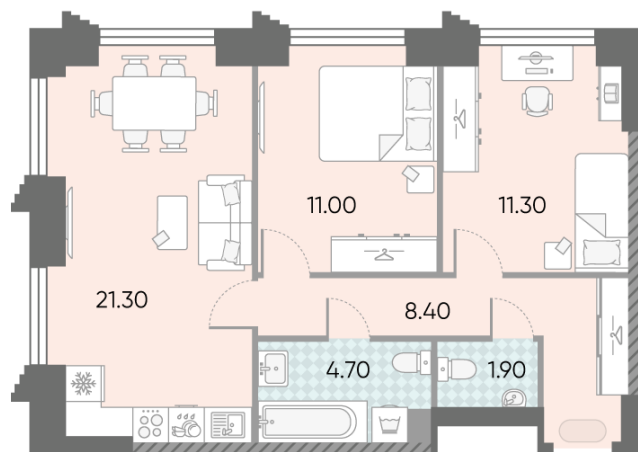

Жилой комплекс «ОБРУЧЕВА 30», корпуса 1-2

Срок сдачи: IV кв. 2026

Адрес: Коньково район, Москва, ул. Обручева, д.30а

Станция метро: Калужская, Воронцовская

2-комнатная евро квартира №1109

Спецпредложение:	28 247 778 руб	Подъезд:	7
Базовая цена:	32 659 303 руб	Этаж:	7
Количество комнат	2	Всего этажей	58
Общая площадь	58.6 м²	Тип планировки:	2еХ-1-5-14
		Отделка:	с отделкой

Европланировка

2е 58.60
2еХ-1-5-14