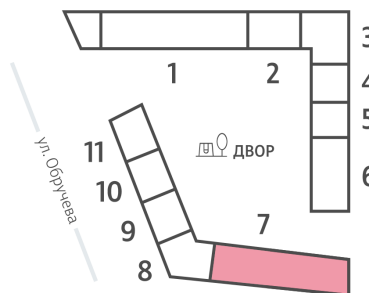

## Жилой комплекс «ОБРУЧЕВА 30», корпуса 1-2

Срок сдачи: IV кв. 2026

Адрес: Коньково район, Москва, ул. Обручева, д.30а

Станция метро: Калужская, Воронцовская

### 2-комнатная евро квартира №1109

<b>Спецпредложение:</b>	<b>28 247 778 руб</b>	Подъезд:	7
Базовая цена:	32 659 303 руб	Этаж:	7
Количество комнат	2	Всего этажей	58
Общая площадь	58.6 м <sup>2</sup>	Тип планировки:	2еХ-1-5-14
		Отделка:	с отделкой

#### Европланировка

2е 58.60  
2еХ-1-5-14

# Жилой комплекс «ОБРУЧЕВА 30», корпуса 1-2

▲ ЛЕНИНСКИЙ ПРОСПЕКТ

▼ УЛИЦА ОБРУЧЕВА

► м КАЛУЖСКАЯ (5 мин. пешком)

▼ м ВОРОНЦОВСКАЯ (10 мин. пешком)

📍 ДВОР

Информация действительна на 12.12.2024

\* Данное предложение не является публичной офертой