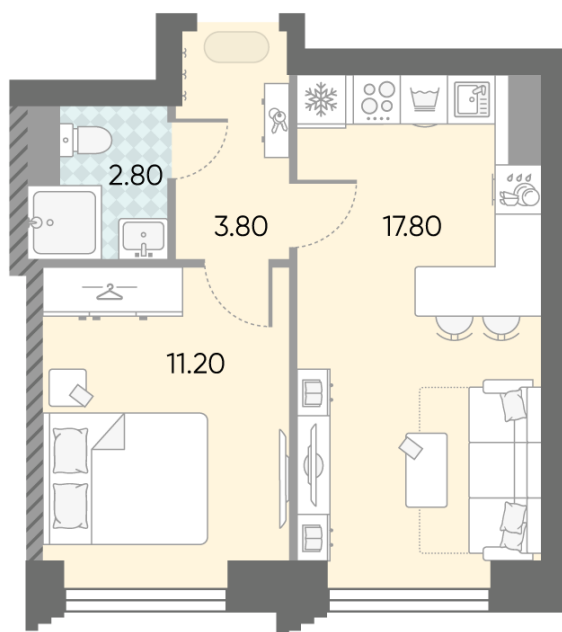

Жилой комплекс «ОБРУЧЕВА 30», корпуса 1-2

Срок сдачи: IV кв. 2026

Адрес: Коньково район, Москва, ул. Обручева, д.30а

Станция метро: Калужская, Воронцовская

1-комнатная евро квартира №1106

Спецпредложение:	19 364 299 руб	Подъезд:	7
Базовая цена:	22 386 490 руб	Этаж:	7
Количество комнат	1	Всего этажей	58
Общая площадь	35.6 м ²	Тип планировки:	1еВ-109-5-14
		Отделка:	с отделкой

Европланировка

1е	35.60
1еВ-109-5-14	

Информация действительна на 12.12.2024

* Данное предложение не является публичной офертой

Жилой комплекс «ОБРУЧЕВА 30», корпуса 1-2

▲ ЛЕНИНСКИЙ ПРОСПЕКТ

▼ УЛИЦА ОБРУЧЕВА