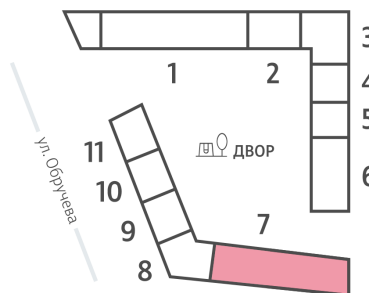

Жилой комплекс «ОБРУЧЕВА 30», корпуса 1-2

Срок сдачи: IV кв. 2026

Адрес: Коньково район, Москва, ул. Обручева, д.30а

Станция метро: Калужская, Воронцовская

1-комнатная евро квартира №1106

Спецпредложение:	19 364 299 руб	Подъезд:	7
Базовая цена:	22 386 490 руб	Этаж:	7
Количество комнат	1	Всего этажей	58
Общая площадь	35.6 м ²	Тип планировки:	1еВ-109-5-14
		Отделка:	с отделкой

Европланировка

1е	35.60
1еВ-109-5-14	

Информация действительна на 12.12.2024

* Данное предложение не является публичной офертой

Жилой комплекс «ОБРУЧЕВА 30», корпуса 1-2

▲ ЛЕНИНСКИЙ ПРОСПЕКТ

▼ УЛИЦА ОБРУЧЕВА