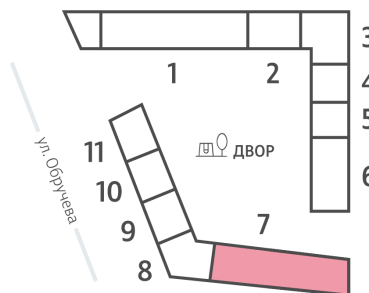

Жилой комплекс «ОБРУЧЕВА 30», корпуса 1-2

Срок сдачи: IV кв. 2026

Адрес: Коньково район, Москва, ул. Обручева, д.30а

Станция метро: Калужская, Воронцовская

2-комнатная евро квартира №1101

Спецпредложение:	32 592 094 руб	Подъезд:	7
Базовая цена:	37 683 108 руб	Этаж:	6
Количество комнат	2	Всего этажей	58
Общая площадь	69.5 м ²	Тип планировки:	2еУ-1-5-14
		Отделка:	с отделкой

Европланировка

Гардеробная

2е	69.50
2еУ-1-5-14	

Жилой комплекс «ОБРУЧЕВА 30», корпуса 1-2

▲ ЛЕНИНСКИЙ ПРОСПЕКТ

▼ УЛИЦА ОБРУЧЕВА

► м КАЛУЖСКАЯ (5 мин. пешком)

▼ м ВОРОНЦОВСКАЯ (10 мин. пешком)