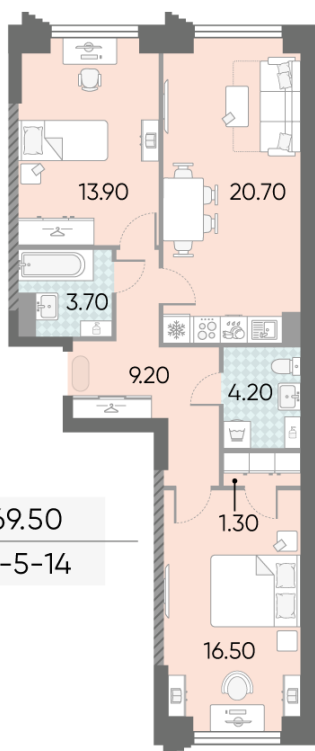

Жилой комплекс «ОБРУЧЕВА 30», корпуса 1-2

Срок сдачи: IV кв. 2026

Адрес: Коньково район, Москва, ул. Обручева, д.30а

Станция метро: Калужская, Воронцовская

2-комнатная евро квартира №1101

Спецпредложение:	32 592 094 руб	Подъезд:	7
Базовая цена:	37 683 108 руб	Этаж:	6
Количество комнат	2	Всего этажей	58
Общая площадь	69.5 м ²	Тип планировки:	2еУ-1-5-14
		Отделка:	с отделкой

Европланировка

Гардеробная

2е	69.50
2еУ-1-5-14	

Жилой комплекс «ОБРУЧЕВА 30», корпуса 1-2

▲ ЛЕНИНСКИЙ ПРОСПЕКТ

▼ УЛИЦА ОБРУЧЕВА

► м КАЛУЖСКАЯ (5 мин. пешком)

▼ м ВОРОНЦОВСКАЯ (10 мин. пешком)