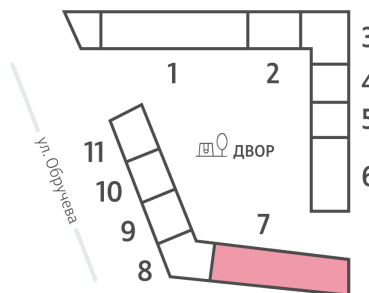

Жилой комплекс «ОБРУЧЕВА 30», корпуса 1-2

Срок сдачи: IV кв. 2026

Адрес: Коньково район, Москва, ул. Обручева, д.30а

Станция метро: Калужская, Воронцовская

1-комнатная евро квартира №1099

Спецпредложение: 19 685 943 руб

Базовая цена: 22 758 428 руб

Количество комнат 1

Общая площадь 35.7 м²

Подъезд: 7

Этаж: 6

Всего этажей 58

Тип планировки: 1еВ-112-5-14

Отделка: с отделкой

Европланировка

1е 35.70
1еВ-112-5-14

Жилой комплекс «ОБРУЧЕВА 30», корпуса 1-2

▲ ЛЕНИНСКИЙ ПРОСПЕКТ

▼ УЛИЦА ОБРУЧЕВА

► м КАЛУЖСКАЯ (5 мин. пешком)

▼ м ВОРОНЦОВСКАЯ (10 мин. пешком)

📍 ДВОР