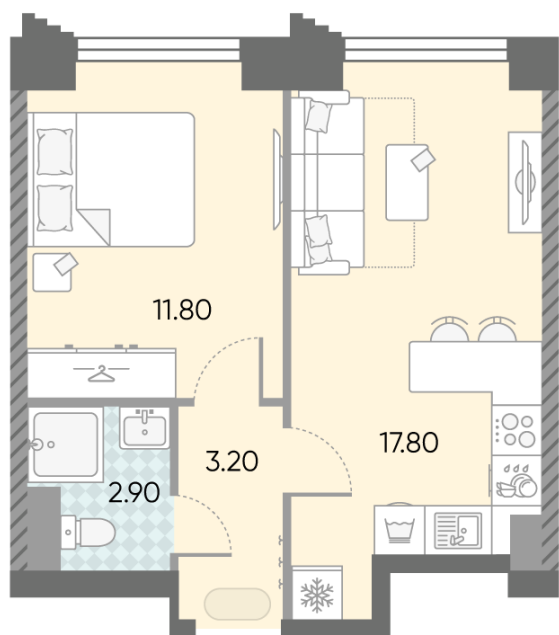

Жилой комплекс «ОБРУЧЕВА 30», корпуса 1-2

Срок сдачи: IV кв. 2026

Адрес: Коньково район, Москва, ул. Обручева, д.30а

Станция метро: Калужская, Воронцовская

1-комнатная евро квартира №1099

Спецпредложение: 19 685 943 руб

Базовая цена: 22 758 428 руб

Количество комнат 1

Общая площадь 35.7 м²

Подъезд: 7

Этаж: 6

Всего этажей 58

Тип планировки: 1еВ-112-5-14

Отделка: с отделкой

Европланировка

1е 35.70
1еВ-112-5-14