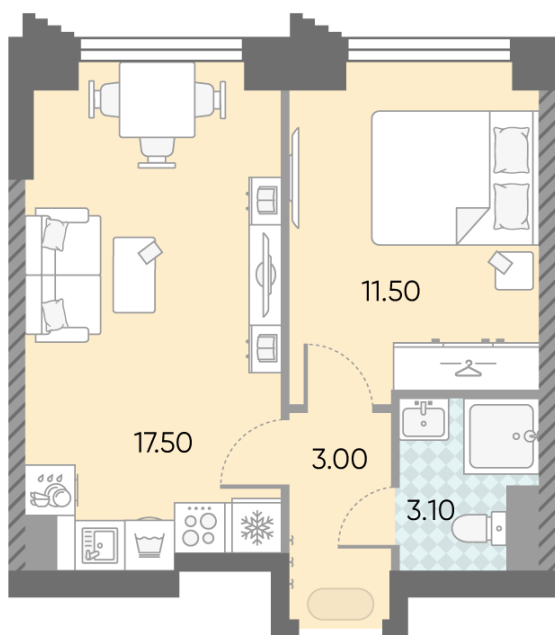

Жилой комплекс «ОБРУЧЕВА 30», корпуса 1-2

Срок сдачи: IV кв. 2026

Адрес: Коньково район, Москва, ул. Обручева, д.30а

Станция метро: Калужская, Воронцовская

1-комнатная евро квартира №1096

Спецпредложение: 19 505 807 руб

Базовая цена: 22 550 135 руб

Количество комнат 1

Общая площадь 35.1 м²

Подъезд: 7

Этаж: 6

Всего этажей 58

Тип планировки: 1еВ-110-5-14

Отделка: с отделкой

Европланировка

1е	35.10
1еВ-110-5-14