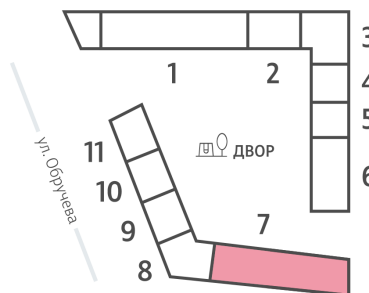

Жилой комплекс «ОБРУЧЕВА 30», корпуса 1-2

Срок сдачи: IV кв. 2026

Адрес: Коньково район, Москва, ул. Обручева, д.30а

Станция метро: Калужская, Воронцовская

1-комнатная евро квартира №1096

Спецпредложение: 19 505 807 руб

Базовая цена: 22 550 135 руб

Количество комнат 1

Общая площадь 35.1 м²

Подъезд: 7

Этаж: 6

Всего этажей 58

Тип планировки: 1еВ-110-5-14

Отделка: с отделкой

Европланировка

1е	35.10
1еВ-110-5-14	

Жилой комплекс «ОБРУЧЕВА 30», корпуса 1-2

▲ ЛЕНИНСКИЙ ПРОСПЕКТ

▼ УЛИЦА ОБРУЧЕВА

► м КАЛУЖСКАЯ (5 мин. пешком)

▼ м ВОРОНЦОВСКАЯ (10 мин. пешком)

📍 ДВОР