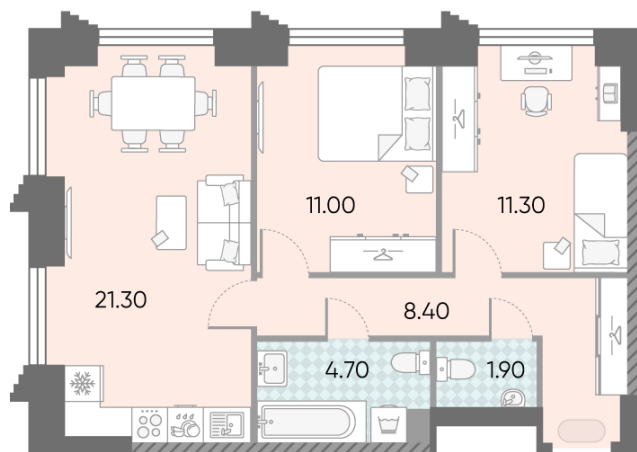

Жилой комплекс «ОБРУЧЕВА 30», корпуса 1-2

Срок сдачи: IV кв. 2026

Адрес: Коньково район, Москва, ул. Обручева, д.30а

Станция метро: Калужская, Воронцовская

2-комнатная евро квартира №1092

Спецпредложение:	28 247 778 руб	Подъезд:	7
Базовая цена:	32 659 303 руб	Этаж:	6
Количество комнат	2	Всего этажей	58
Общая площадь	58.6 м ²	Тип планировки:	2еХ-1-5-14
		Отделка:	с отделкой

Европланировка

2е 58.60
2еХ-1-5-14

Жилой комплекс «ОБРУЧЕВА 30», корпуса 1-2

▲ ЛЕНИНСКИЙ ПРОСПЕКТ

▼ УЛИЦА ОБРУЧЕВА

► м КАЛУЖСКАЯ (5 мин. пешком)

▼ м ВОРОНЦОВСКАЯ (10 мин. пешком)

📍 ДВОР