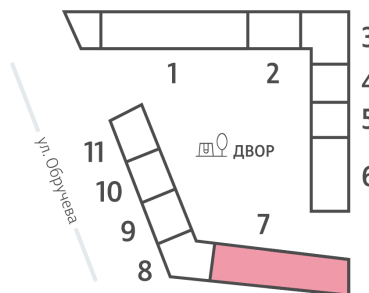

Жилой комплекс «ОБРУЧЕВА 30», корпуса 1-2

Срок сдачи: IV кв. 2026

Адрес: Коньково район, Москва, ул. Обручева, д.30а

Станция метро: Калужская, Воронцовская

2-комнатная евро квартира №1092

Спецпредложение:	28 247 778 руб	Подъезд:	7
Базовая цена:	32 659 303 руб	Этаж:	6
Количество комнат	2	Всего этажей	58
Общая площадь	58.6 м ²	Тип планировки:	2еХ-1-5-14
		Отделка:	с отделкой

Европланировка

2е 58.60
2еХ-1-5-14

Жилой комплекс «ОБРУЧЕВА 30», корпуса 1-2

▲ ЛЕНИНСКИЙ ПРОСПЕКТ

▼ УЛИЦА ОБРУЧЕВА

► м КАЛУЖСКАЯ (5 мин. пешком)

▼ м ВОРОНЦОВСКАЯ (10 мин. пешком)

📍 ДВОР