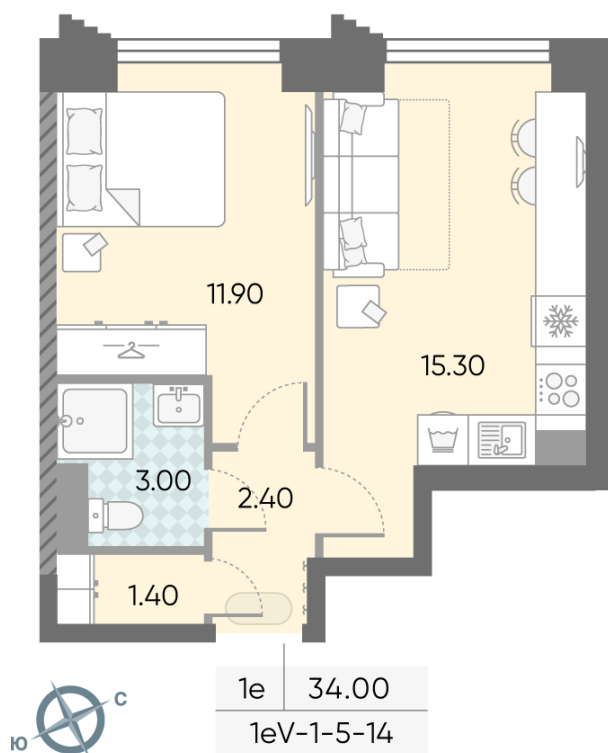

Жилой комплекс «ОБРУЧЕВА 30», корпуса 1-2

Срок сдачи: IV кв. 2026

Адрес: Коньково район, Москва, ул. Обручева, д.30а

Станция метро: Калужская, Воронцовская

1-комнатная евро квартира №1080

Спецпредложение:	19 016 404 руб	Подъезд:	7
Базовая цена:	21 984 230 руб	Этаж:	5
Количество комнат	1	Всего этажей	58
Общая площадь	34.0 м ²	Тип планировки:	1eV-1-5-14
		Отделка:	с отделкой

Европланировка

Гардеробная

Жилой комплекс «ОБРУЧЕВА 30», корпуса 1-2

▲ ЛЕНИНСКИЙ ПРОСПЕКТ

▼ УЛИЦА ОБРУЧЕВА

► м КАЛУЖСКАЯ (5 мин. пешком)

▼ м ВОРОНЦОВСКАЯ (10 мин. пешком)

📍 ДВОР