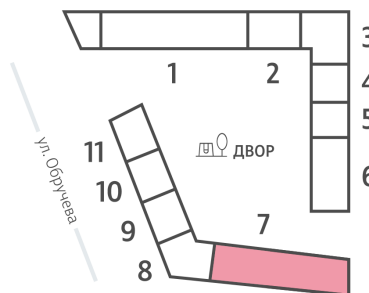

Жилой комплекс «ОБРУЧЕВА 30», корпуса 1-2

Срок сдачи: IV кв. 2026

Адрес: Коньково район, Москва, ул. Обручева, д.30а

Станция метро: Калужская, Воронцовская

1-комнатная евро квартира №1080

Спецпредложение:	19 016 404 руб	Подъезд:	7
Базовая цена:	21 984 230 руб	Этаж:	5
Количество комнат	1	Всего этажей	58
Общая площадь	34.0 м ²	Тип планировки:	1eV-1-5-14
		Отделка:	с отделкой

Европланировка

Гардеробная

Жилой комплекс «ОБРУЧЕВА 30», корпуса 1-2

▲ ЛЕНИНСКИЙ ПРОСПЕКТ

▼ УЛИЦА ОБРУЧЕВА

► м КАЛУЖСКАЯ (5 мин. пешком)

▼ м ВОРОНЦОВСКАЯ (10 мин. пешком)

📍 ДВОР