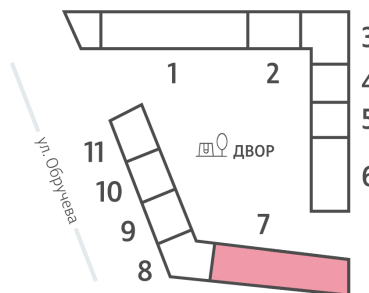

Жилой комплекс «ОБРУЧЕВА 30», корпуса 1-2

Срок сдачи: IV кв. 2026

Адрес: Коньково район, Москва, ул. Обручева, д.30а

Станция метро: Калужская, Воронцовская

1-комнатная евро квартира №1079

Спецпредложение:	19 351 963 руб	Подъезд:	7
Базовая цена:	22 372 248 руб	Этаж:	5
Количество комнат	1	Всего этажей	58
Общая площадь	35.1 м ²	Тип планировки:	1еВ-110-5-14
		Отделка:	с отделкой

Европланировка

1е	35.10
1еВ-110-5-14	

Информация действительна на 15.12.2024

* Данное предложение не является публичной офертой

Жилой комплекс «ОБРУЧЕВА 30», корпуса 1-2

▲ ЛЕНИНСКИЙ ПРОСПЕКТ

▼ УЛИЦА ОБРУЧЕВА