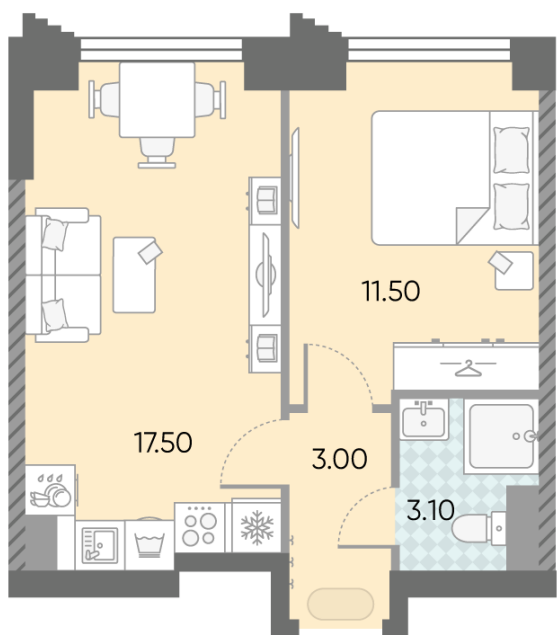

Жилой комплекс «ОБРУЧЕВА 30», корпуса 1-2

Срок сдачи: IV кв. 2026

Адрес: Коньково район, Москва, ул. Обручева, д.30а

Станция метро: Калужская, Воронцовская

1-комнатная евро квартира №1079

Спецпредложение:	19 351 963 руб	Подъезд:	7
Базовая цена:	22 372 248 руб	Этаж:	5
Количество комнат	1	Всего этажей	58
Общая площадь	35.1 м ²	Тип планировки:	1еВ-110-5-14
		Отделка:	с отделкой

Европланировка

1е	35.10
1еВ-110-5-14	

Информация действительна на 15.12.2024

* Данное предложение не является публичной офертой

Жилой комплекс «ОБРУЧЕВА 30», корпуса 1-2

▲ ЛЕНИНСКИЙ ПРОСПЕКТ

▼ УЛИЦА ОБРУЧЕВА