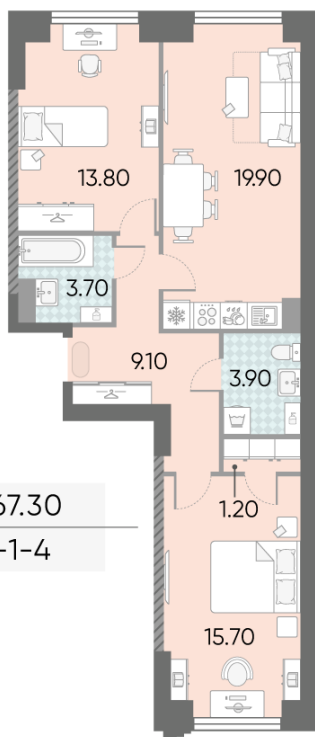

Жилой комплекс «ОБРУЧЕВА 30», корпуса 1-2

Срок сдачи: IV кв. 2026

Адрес: Коньково район, Москва, ул. Обручева, д.30а

Станция метро: Калужская, Воронцовская

2-комнатная евро квартира №1067

Спецпредложение:	31 314 622 руб	Подъезд:	7
Базовая цена:	36 205 852 руб	Этаж:	4
Количество комнат	2	Всего этажей	58
Общая площадь	67.3 м²	Тип планировки:	2еУ-1-4
		Отделка:	с отделкой

Европланировка

Гардеробная