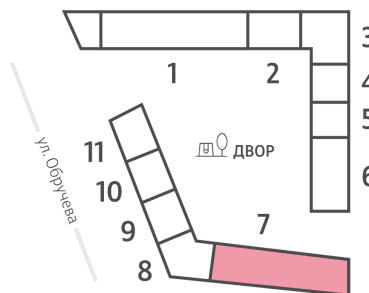

Жилой комплекс «ОБРУЧЕВА 30», корпуса 1-2

Срок сдачи: IV кв. 2026

Адрес: Коньково район, Москва, ул. Обручева, д.30а

Станция метро: Калужская, Воронцовская

2-комнатная евро квартира №1067

Спецпредложение:	31 314 622 руб	Подъезд:	7
Базовая цена:	36 205 852 руб	Этаж:	4
Количество комнат	2	Всего этажей	58
Общая площадь	67.3 м ²	Тип планировки:	2еУ-1-4
		Отделка:	с отделкой

Европланировка

Гардеробная

Жилой комплекс «ОБРУЧЕВА 30», корпуса 1-2

▲ ЛЕНИНСКИЙ ПРОСПЕКТ

▼ УЛИЦА ОБРУЧЕВА

► м КАЛУЖСКАЯ (5 мин. пешком)

▼ м ВОРОНЦОВСКАЯ (10 мин. пешком)

📍 ДВОР