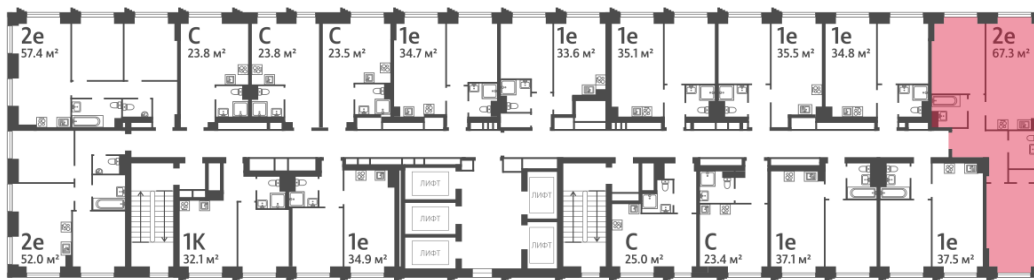

Жилой комплекс «ОБРУЧЕВА 30», корпуса 1-2

Срок сдачи: IV кв. 2026

Адрес: Коньково район, Москва, ул. Обручева, д.30а

Станция метро: Калужская, Воронцовская

2-комнатная евро квартира №1067

Спецпредложение:	31 314 622 руб	Подъезд:	7
Базовая цена:	36 205 852 руб	Этаж:	4
Количество комнат	2	Всего этажей	58
Общая площадь	67.3 м ²	Тип планировки:	2еУ-1-4
		Отделка:	с отделкой

Европланировка

Гардеробная

Жилой комплекс «ОБРУЧЕВА 30», корпуса 1-2

▲ ЛЕНИНСКИЙ ПРОСПЕКТ

▼ УЛИЦА ОБРУЧЕВА

► м КАЛУЖСКАЯ (5 мин. пешком)

▼ м ВОРОНЦОВСКАЯ (10 мин. пешком)

📍 ДВОР