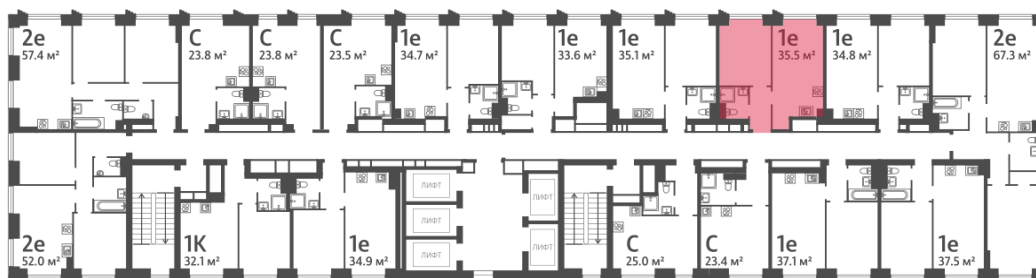

Жилой комплекс «ОБРУЧЕВА 30», корпуса 1-2

Срок сдачи: IV кв. 2026

Адрес: Коньково район, Москва, ул. Обручева, д.30а

Станция метро: Калужская, Воронцовская

1-комнатная евро квартира №1065

Спецпредложение:	19 420 275 руб	Подъезд:	7
Базовая цена:	22 451 229 руб	Этаж:	4
Количество комнат	1	Всего этажей	58
Общая площадь	35.5 м ²	Тип планировки:	1eB-112-4
		Отделка:	с отделкой

Европланировка

Жилой комплекс «ОБРУЧЕВА 30», корпуса 1-2

▲ ЛЕНИНСКИЙ ПРОСПЕКТ

▼ УЛИЦА ОБРУЧЕВА

► м КАЛУЖСКАЯ (5 мин. пешком)

▼ м ВОРОНЦОВСКАЯ (10 мин. пешком)

📍 ДВОР

Информация действительна на 12.12.2024