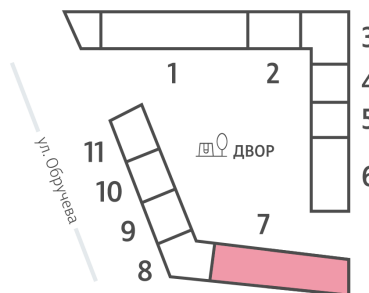

Жилой комплекс «ОБРУЧЕВА 30», корпуса 1-2

Срок сдачи: IV кв. 2026

Адрес: Коньково район, Москва, ул. Обручева, д.30а

Станция метро: Калужская, Воронцовская

1-комнатная евро квартира №1065

Спецпредложение:	19 420 275 руб	Подъезд:	7
Базовая цена:	22 451 229 руб	Этаж:	4
Количество комнат	1	Всего этажей	58
Общая площадь	35.5 м ²	Тип планировки:	1eB-112-4
		Отделка:	с отделкой

Европланировка

Жилой комплекс «ОБРУЧЕВА 30», корпуса 1-2

▲ ЛЕНИНСКИЙ ПРОСПЕКТ

▼ УЛИЦА ОБРУЧЕВА

► м КАЛУЖСКАЯ (5 мин. пешком)

▼ м ВОРОНЦОВСКАЯ (10 мин. пешком)

📍 ДВОР

Информация действительна на 12.12.2024