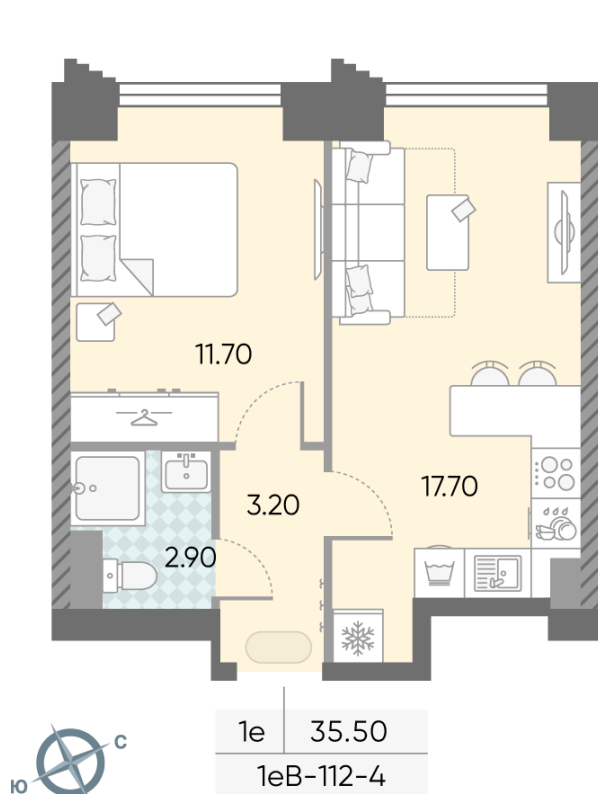

Жилой комплекс «ОБРУЧЕВА 30», корпуса 1-2

Срок сдачи: IV кв. 2026

Адрес: Коньково район, Москва, ул. Обручева, д.30а

Станция метро: Калужская, Воронцовская

1-комнатная евро квартира №1065

Спецпредложение:	19 420 275 руб	Подъезд:	7
Базовая цена:	22 451 229 руб	Этаж:	4
Количество комнат	1	Всего этажей	58
Общая площадь	35.5 м²	Тип планировки:	1eB-112-4
		Отделка:	с отделкой

Европланировка