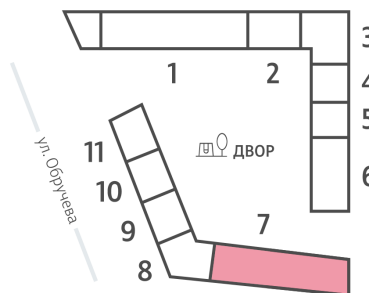

Жилой комплекс «ОБРУЧЕВА 30», корпуса 1-2

Срок сдачи: IV кв. 2026

Адрес: Коньково район, Москва, ул. Обручева, д.30а

Станция метро: Калужская, Воронцовская

1-комнатная евро квартира №1064

Спецпредложение:	19 201 735 руб	Подъезд:	7
Базовая цена:	22 198 503 руб	Этаж:	4
Количество комнат	1	Всего этажей	58
Общая площадь	35.1 м ²	Тип планировки:	1еВ-111-4
		Отделка:	с отделкой

Европланировка

1е	35.10
1еВ-111-4	

Информация действительна на 12.12.2024

* Данное предложение не является публичной офертой

Жилой комплекс «ОБРУЧЕВА 30», корпуса 1-2

▲ ЛЕНИНСКИЙ ПРОСПЕКТ

▼ УЛИЦА ОБРУЧЕВА

► м КАЛУЖСКАЯ (5 мин. пешком)