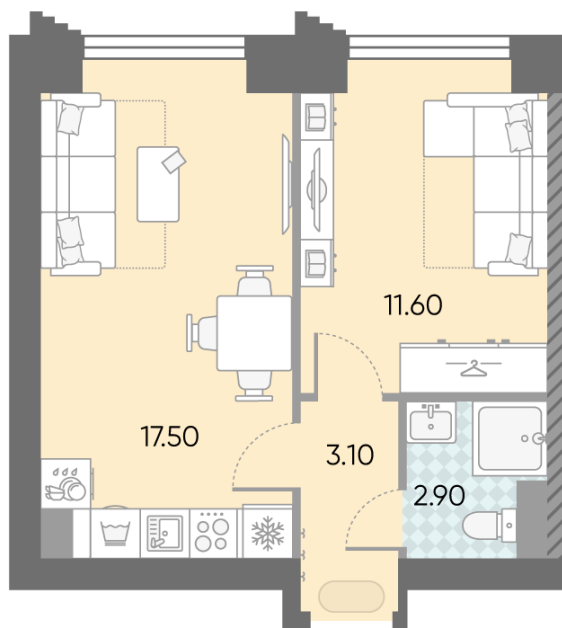

Жилой комплекс «ОБРУЧЕВА 30», корпуса 1-2

Срок сдачи: IV кв. 2026

Адрес: Коньково район, Москва, ул. Обручева, д.30а

Станция метро: Калужская, Воронцовская

1-комнатная евро квартира №1064

Спецпредложение:	19 201 735 руб	Подъезд:	7
Базовая цена:	22 198 503 руб	Этаж:	4
Количество комнат	1	Всего этажей	58
Общая площадь	35.1 м²	Тип планировки:	1еВ-111-4
		Отделка:	с отделкой

Европланировка

1е	35.10
1еВ-111-4	

Информация действительна на 12.12.2024

* Данное предложение не является публичной офертой