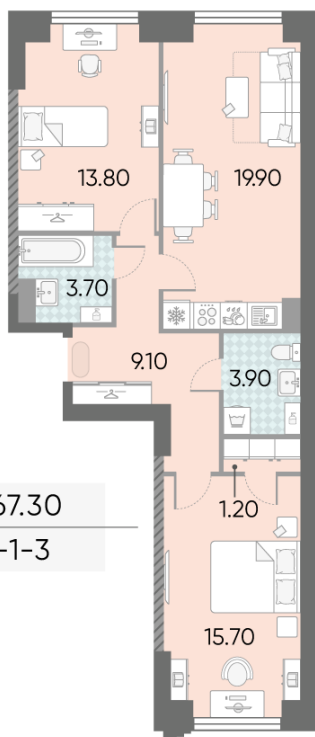

Жилой комплекс «ОБРУЧЕВА 30», корпуса 1-2

Срок сдачи: IV кв. 2026

Адрес: Коньково район, Москва, ул. Обручева, д.30а

Станция метро: Калужская, Воронцовская

2-комнатная евро квартира №1050

Спецпредложение:	31 314 622 руб	Подъезд:	7
Базовая цена:	36 205 852 руб	Этаж:	3
Количество комнат	2	Всего этажей	58
Общая площадь	67.3 м ²	Тип планировки:	2еУ-1-3
		Отделка:	с отделкой

Европланировка

Гардеробная

2е	67.30
2еУ-1-3	

Жилой комплекс «ОБРУЧЕВА 30», корпуса 1-2

▲ ЛЕНИНСКИЙ ПРОСПЕКТ

▼ УЛИЦА ОБРУЧЕВА

► м КАЛУЖСКАЯ (5 мин. пешком)

▼ м ВОРОНЦОВСКАЯ (10 мин. пешком)