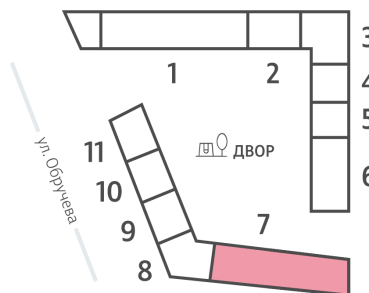

Жилой комплекс «ОБРУЧЕВА 30», корпуса 1-2

Срок сдачи: IV кв. 2026

Адрес: Коньково район, Москва, ул. Обручева, д.30а

Станция метро: Калужская, Воронцовская

2-комнатная евро квартира №1050

Спецпредложение:	31 314 622 руб	Подъезд:	7
Базовая цена:	36 205 852 руб	Этаж:	3
Количество комнат	2	Всего этажей	58
Общая площадь	67.3 м ²	Тип планировки:	2еУ-1-3
		Отделка:	с отделкой

Европланировка

Гардеробная

2е	67.30
2еУ-1-3	

Жилой комплекс «ОБРУЧЕВА 30», корпуса 1-2

▲ ЛЕНИНСКИЙ ПРОСПЕКТ

▼ УЛИЦА ОБРУЧЕВА

► м КАЛУЖСКАЯ (5 мин. пешком)

▼ м ВОРОНЦОВСКАЯ (10 мин. пешком)