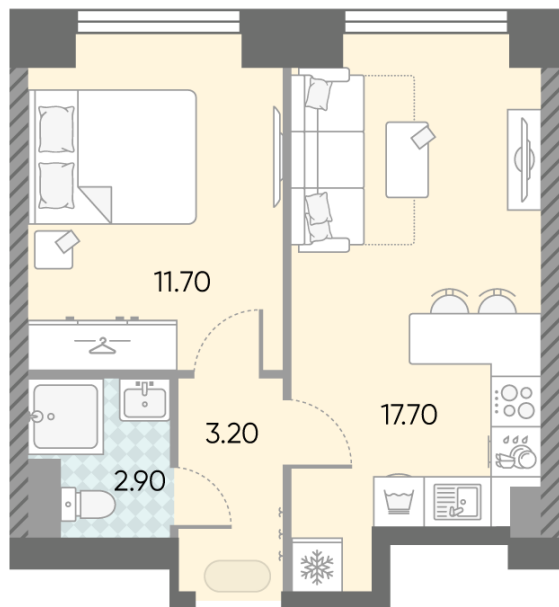

Жилой комплекс «ОБРУЧЕВА 30», корпуса 1-2

Срок сдачи: IV кв. 2026

Адрес: Коньково район, Москва, ул. Обручева, д.30а

Станция метро: Калужская, Воронцовская

1-комнатная евро квартира №1048

Спецпредложение:	19 420 275 руб	Подъезд:	7
Базовая цена:	22 451 229 руб	Этаж:	3
Количество комнат	1	Всего этажей	58
Общая площадь	35.5 м ²	Тип планировки:	1eB-112-3
		Отделка:	с отделкой

Европланировка

1e	35.50
1eB-112-3	

Жилой комплекс «ОБРУЧЕВА 30», корпуса 1-2

▲ ЛЕНИНСКИЙ ПРОСПЕКТ

▼ УЛИЦА ОБРУЧЕВА

► м КАЛУЖСКАЯ (5 мин. пешком)

▼ м ВОРОНЦОВСКАЯ (10 мин. пешком)

📍 ДВОР