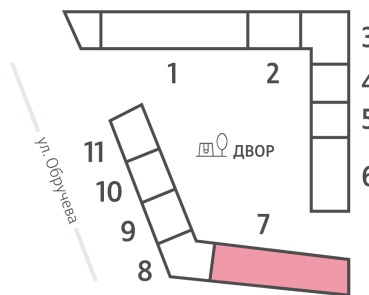

Жилой комплекс «ОБРУЧЕВА 30», корпуса 1-2

Срок сдачи: IV кв. 2026

Адрес: Коньково район, Москва, ул. Обручева, д.30а

Станция метро: Калужская, Воронцовская

1-комнатная евро квартира №1048

Спецпредложение:	19 420 275 руб	Подъезд:	7
Базовая цена:	22 451 229 руб	Этаж:	3
Количество комнат	1	Всего этажей	58
Общая площадь	35.5 м ²	Тип планировки:	1eB-112-3
		Отделка:	с отделкой

Европланировка

1e	35.50
1eB-112-3	

Жилой комплекс «ОБРУЧЕВА 30», корпуса 1-2

▲ ЛЕНИНСКИЙ ПРОСПЕКТ

▼ УЛИЦА ОБРУЧЕВА

► м КАЛУЖСКАЯ (5 мин. пешком)

▼ м ВОРОНЦОВСКАЯ (10 мин. пешком)

📍 ДВОР