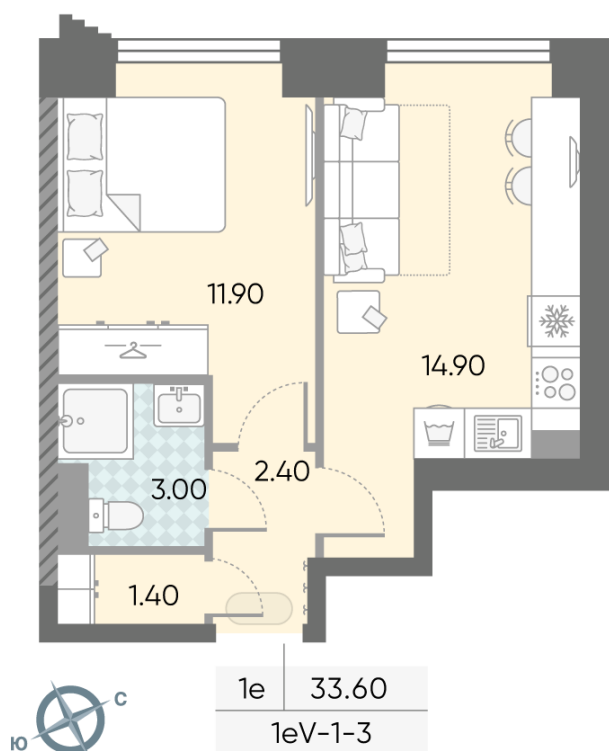

Жилой комплекс «ОБРУЧЕВА 30», корпуса 1-2

Срок сдачи: IV кв. 2026

Адрес: Коньково район, Москва, ул. Обручева, д.30а

Станция метро: Калужская, Воронцовская

1-комнатная евро квартира №1046

Спецпредложение:	18 793 185 руб	Подъезд:	7
Базовая цена:	21 726 062 руб	Этаж:	3
Количество комнат	1	Всего этажей	58
Общая площадь	33.6 м ²	Тип планировки:	1eV-1-3
		Отделка:	с отделкой

Европланировка

Гардеробная

Жилой комплекс «ОБРУЧЕВА 30», корпуса 1-2

▲ ЛЕНИНСКИЙ ПРОСПЕКТ

▼ УЛИЦА ОБРУЧЕВА

► м КАЛУЖСКАЯ (5 мин. пешком)

▼ м ВОРОНЦОВСКАЯ (10 мин. пешком)

📍 ДВОР