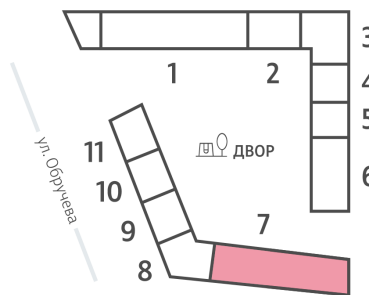

Жилой комплекс «ОБРУЧЕВА 30», корпуса 1-2

Срок сдачи: IV кв. 2026

Адрес: Коньково район, Москва, ул. Обручева, д.30а

Станция метро: Калужская, Воронцовская

1-комнатная евро квартира №1046

Спецпредложение:	18 793 185 руб	Подъезд:	7
Базовая цена:	21 726 062 руб	Этаж:	3
Количество комнат	1	Всего этажей	58
Общая площадь	33.6 м ²	Тип планировки:	1eV-1-3
		Отделка:	с отделкой

Европланировка

Гардеробная

Жилой комплекс «ОБРУЧЕВА 30», корпуса 1-2

▲ ЛЕНИНСКИЙ ПРОСПЕКТ

▼ УЛИЦА ОБРУЧЕВА

► м КАЛУЖСКАЯ (5 мин. пешком)

▼ м ВОРОНЦОВСКАЯ (10 мин. пешком)

📍 ДВОР