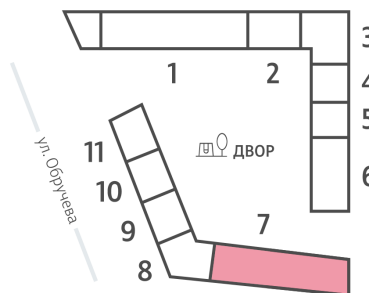

Жилой комплекс «ОБРУЧЕВА 30», корпуса 1-2

Срок сдачи: IV кв. 2026

Адрес: Коньково район, Москва, ул. Обручева, д.30а

Станция метро: Калужская, Воронцовская

2-комнатная евро квартира №1040

Спецпредложение:	25 600 952 руб	Подъезд:	7
Базовая цена:	29 598 504 руб	Этаж:	3
Количество комнат	2	Всего этажей	58
Общая площадь	52.0 м ²	Тип планировки:	2еА-73-3
		Отделка:	с отделкой

Европланировка

2е 52.00
2еА-73-3

Жилой комплекс «ОБРУЧЕВА 30», корпуса 1-2

▲ ЛЕНИНСКИЙ ПРОСПЕКТ

▼ УЛИЦА ОБРУЧЕВА

► м КАЛУЖСКАЯ (5 мин. пешком)

▼ м ВОРОНЦОВСКАЯ (10 мин. пешком)

📍 ДВОР