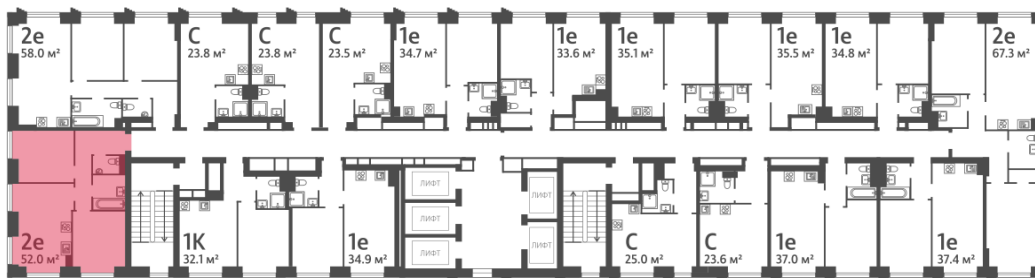

Жилой комплекс «ОБРУЧЕВА 30», корпуса 1-2

Срок сдачи: IV кв. 2026

Адрес: Коньково район, Москва, ул. Обручева, д.30а

Станция метро: Калужская, Воронцовская

2-комнатная евро квартира №1040

Спецпредложение:	25 600 952 руб	Подъезд:	7
Базовая цена:	29 598 504 руб	Этаж:	3
Количество комнат	2	Всего этажей	58
Общая площадь	52.0 м ²	Тип планировки:	2еА-73-3
		Отделка:	с отделкой

Европланировка

2е 52.00
2еА-73-3

Жилой комплекс «ОБРУЧЕВА 30», корпуса 1-2

▲ ЛЕНИНСКИЙ ПРОСПЕКТ

▼ УЛИЦА ОБРУЧЕВА

► м КАЛУЖСКАЯ (5 мин. пешком)

▼ м ВОРОНЦОВСКАЯ (10 мин. пешком)

📍 ДВОР