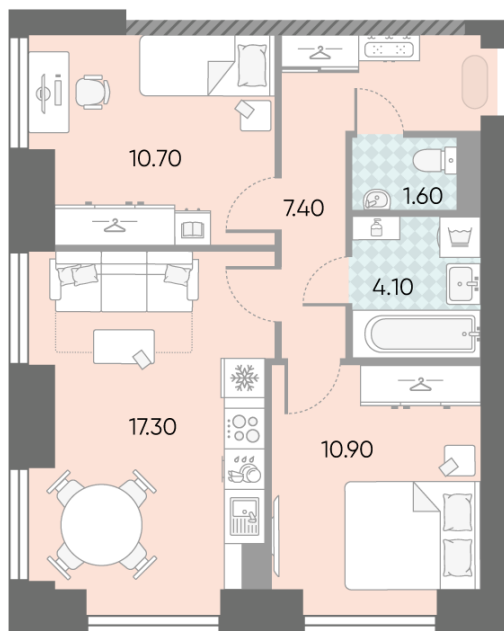

Жилой комплекс «ОБРУЧЕВА 30», корпуса 1-2

Срок сдачи: IV кв. 2026

Адрес: Коньково район, Москва, ул. Обручева, д.30а

Станция метро: Калужская, Воронцовская

2-комнатная евро квартира №1040

Спецпредложение:	25 600 952 руб	Подъезд:	7
Базовая цена:	29 598 504 руб	Этаж:	3
Количество комнат	2	Всего этажей	58
Общая площадь	52.0 м ²	Тип планировки:	2еА-73-3
		Отделка:	с отделкой

Европланировка

2е 52.00
2еА-73-3

Жилой комплекс «ОБРУЧЕВА 30», корпуса 1-2

▲ ЛЕНИНСКИЙ ПРОСПЕКТ

▼ УЛИЦА ОБРУЧЕВА

► м КАЛУЖСКАЯ (5 мин. пешком)

▼ м ВОРОНЦОВСКАЯ (10 мин. пешком)

📍 ДВОР