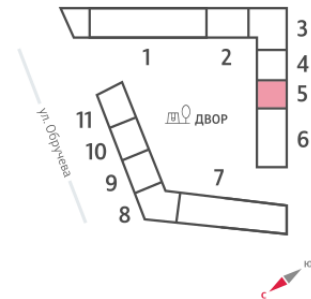

Жилой комплекс «ОБРУЧЕВА 30»

Адрес Коньково, Москва, ул. Обручева, д.30а

корпуса 1-2, этаж 7

Студия №991

Общая площадь 23.4 м²

Тип планировки StB-126-4-7

Срок сдачи IV кв. 2026

Класс жилья Бизнес

Без отделки

12 943 218 руб.
спецпредложение

14 961 187 руб.
базовая цена

[Ссылка на квартиру на сайте](#)

St 23.40
StB-126-4-7

*Данное предложение не является публичной офертой. Информация актуальна на 17.11.2024