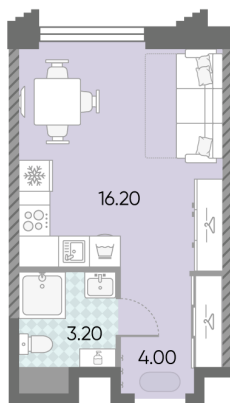

Жилой комплекс «ОБРУЧЕВА 30»

Адрес Коньково, Москва, ул. Обручева, д.30а

корпуса 1-2, этаж 7

Студия №991

Общая площадь 23.4 м²

Тип планировки StB-126-4-7

Срок сдачи IV кв. 2026

Класс жилья Бизнес

Без отделки

12 943 218 руб.
спецпредложение

14 961 187 руб.
базовая цена

[Ссылка на квартиру на сайте](#)

St 23.40
StB-126-4-7