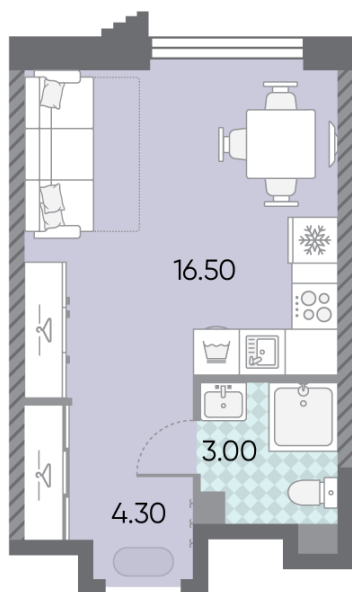

Жилой комплекс «ОБРУЧЕВА 30», корпуса 1-2

Срок сдачи: IV кв. 2026

Адрес: Коньково район, Москва, ул. Обручева, д.30а

Станция метро: Калужская, Воронцовская

Студия №983

Спецпредложение:	13 657 511 руб	Подъезд:	5
Базовая цена:	15 787 182 руб	Этаж:	5
Количество комнат	1	Всего этажей	58
Общая площадь	23.8 м ²	Тип планировки:	StB-128-4-7
		Отделка:	без отделки

St	23.80
StB-128-4-7	

Жилой комплекс «ОБРУЧЕВА 30», корпуса 1-2

▼ м ВОРОНЦОВСКАЯ (10 мин. пешком)

▲ м КАЛУЖСКАЯ (5 мин. пешком)

▼ УЛИЦА ОБРУЧЕВА

ДВОР

▲ ЛЕНИНСКИЙ ПРОСПЕКТ

Информация действительна на 11.12.2024