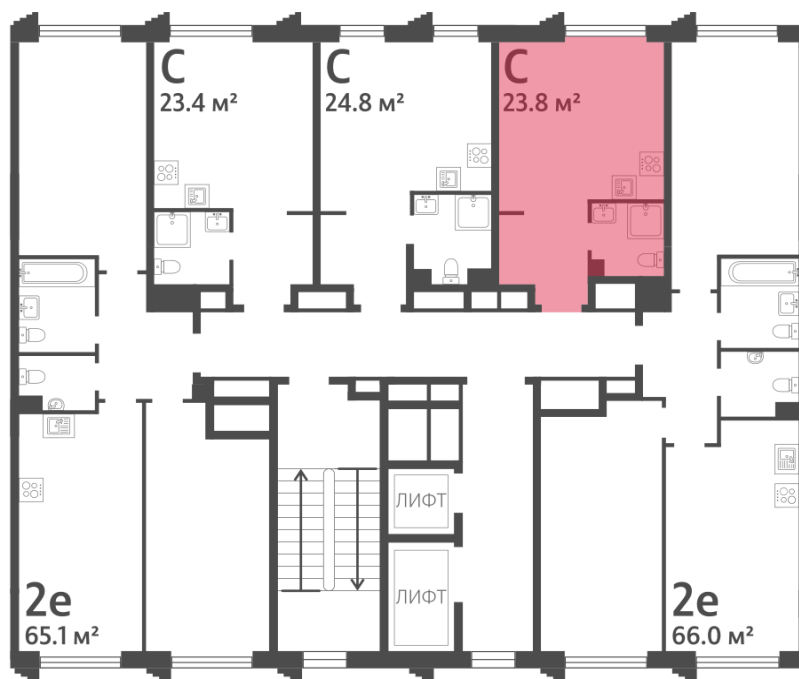

Жилой комплекс «ОБРУЧЕВА 30», корпуса 1-2

Срок сдачи: IV кв. 2026

Адрес: Коньково район, Москва, ул. Обручева, д.30а

Станция метро: Калужская, Воронцовская

Студия №983

Спецпредложение:	13 657 511 руб	Подъезд:	5
Базовая цена:	15 787 182 руб	Этаж:	5
Количество комнат	1	Всего этажей	58
Общая площадь	23.8 м ²	Тип планировки:	StB-128-4-7
		Отделка:	без отделки

St	23.80
StB-128-4-7	

Жилой комплекс «ОБРУЧЕВА 30», корпуса 1-2

▼ м ВОРОНЦОВСКАЯ (10 мин. пешком)

▲ м КАЛУЖСКАЯ (5 мин. пешком)

▼ УЛИЦА ОБРУЧЕВА

ДВОР

▲ ЛЕНИНСКИЙ ПРОСПЕКТ

Информация действительна на 11.12.2024