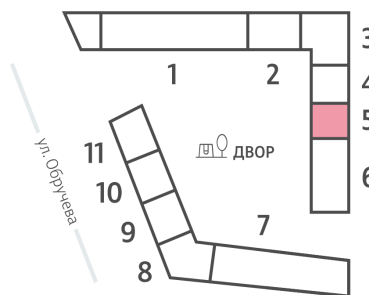

Жилой комплекс «ОБРУЧЕВА 30», корпуса 1-2

Срок сдачи: IV кв. 2026

Адрес: Коньково район, Москва, ул. Обручева, д.30а

Станция метро: Калужская, Воронцовская

Студия №983

Спецпредложение:	13 657 511 руб	Подъезд:	5
Базовая цена:	15 787 182 руб	Этаж:	5
Количество комнат	1	Всего этажей	58
Общая площадь	23.8 м ²	Тип планировки:	StB-128-4-7
		Отделка:	без отделки

St	23.80
StB-128-4-7	

Жилой комплекс «ОБРУЧЕВА 30», корпуса 1-2

▼ м ВОРОНЦОВСКАЯ (10 мин. пешком)

▲ м КАЛУЖСКАЯ (5 мин. пешком)

▼ УЛИЦА ОБРУЧЕВА

ДВОР

▲ ЛЕНИНСКИЙ ПРОСПЕКТ

Информация действительна на 11.12.2024