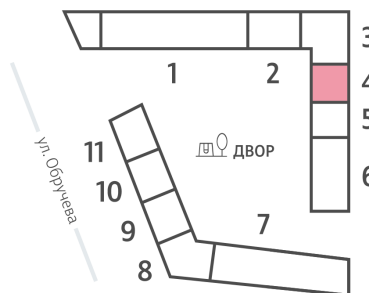

Жилой комплекс «ОБРУЧЕВА 30», корпуса 1-2

Срок сдачи: IV кв. 2026

Адрес: Коньково район, Москва, ул. Обручева, д.30а

Станция метро: Калужская, Воронцовская

1-комнатная евро квартира №945

Спецпредложение:	18 414 252 руб	Подъезд:	4
Базовая цена:	21 287 880 руб	Этаж:	3
Количество комнат	1	Всего этажей	58
Общая площадь	36.2 м ²	Тип планировки:	1eS-14-3
		Отделка:	без отделки

Европланировка

1e	36.20
1eS-14-3	

Жилой комплекс «ОБРУЧЕВА 30», корпуса 1-2

▼ м ВОРОНЦОВСКАЯ (10 мин. пешком)

▲ м КАЛУЖСКАЯ (5 мин. пешком)

▼ УЛИЦА ОБРУЧЕВА

ДВОР

▲ ЛЕНИНСКИЙ ПРОСПЕКТ