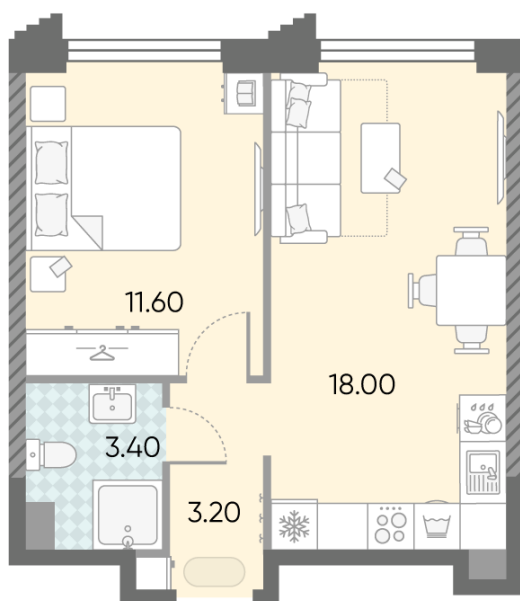

Жилой комплекс «ОБРУЧЕВА 30», корпуса 1-2

Срок сдачи: IV кв. 2026

Адрес: Коньково район, Москва, ул. Обручева, д.30а

Станция метро: Калужская, Воронцовская

1-комнатная евро квартира №945

Спецпредложение:	18 414 252 руб	Подъезд:	4
Базовая цена:	21 287 880 руб	Этаж:	3
Количество комнат	1	Всего этажей	58
Общая площадь	36.2 м ²	Тип планировки:	1eS-14-3
		Отделка:	без отделки

Европланировка

1e	36.20
1eS-14-3	

Жилой комплекс «ОБРУЧЕВА 30», корпуса 1-2

▼ м ВОРОНЦОВСКАЯ (10 мин. пешком)

▲ м КАЛУЖСКАЯ (5 мин. пешком)

▼ УЛИЦА ОБРУЧЕВА

ДВОР

▲ ЛЕНИНСКИЙ ПРОСПЕКТ