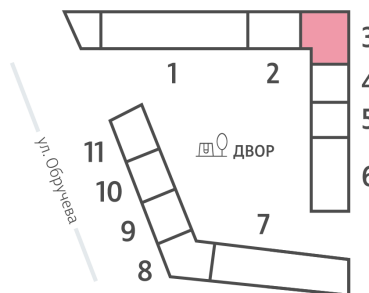

Жилой комплекс «ОБРУЧЕВА 30», корпуса 1-2

Срок сдачи: IV кв. 2026

Адрес: Коньково район, Москва, ул. Обручева, д.30а

Станция метро: Калужская, Воронцовская

2-комнатная евро квартира с террасой №942

Спецпредложение:	35 129 385 руб	Подъезд:	3
Базовая цена:	47 771 945 руб	Этаж:	14
Количество комнат	2	Всего этажей	58
Общая площадь	68.1 м ²	Тип планировки:	2etP-1-14
		Отделка:	без отделки

Европланировка

Терраса

Жилой комплекс «ОБРУЧЕВА 30», корпуса 1-2

▼ м ВОРОНЦОВСКАЯ (10 мин. пешком)

▼ м КАЛУЖСКАЯ (5 мин. пешком)

▲ УЛИЦА ОБРУЧЕВА

▼ ЛЕНИНСКИЙ ПРОСПЕКТ

🏠 ДВОР