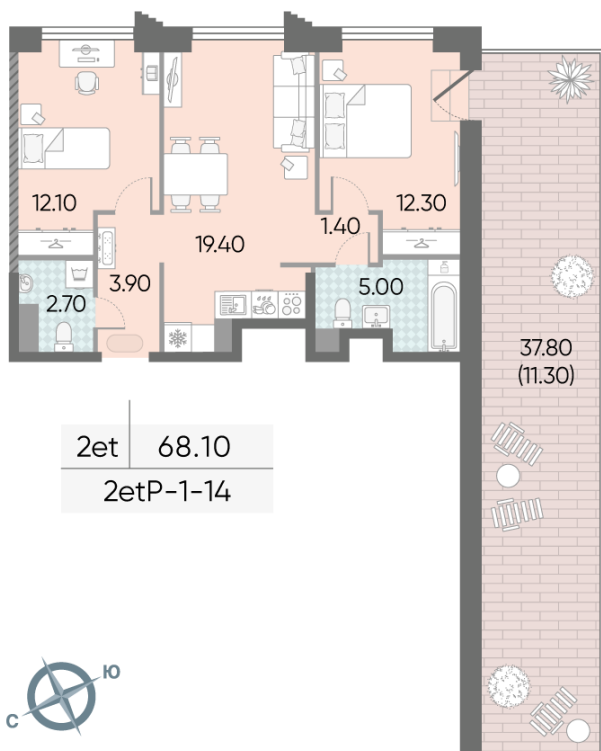

Жилой комплекс «ОБРУЧЕВА 30», корпуса 1-2

Срок сдачи: IV кв. 2026

Адрес: Коньково район, Москва, ул. Обручева, д.30а

Станция метро: Калужская, Воронцовская

2-комнатная евро квартира с террасой №942

Спецпредложение:	35 129 385 руб	Подъезд:	3
Базовая цена:	47 771 945 руб	Этаж:	14
Количество комнат	2	Всего этажей	58
Общая площадь	68.1 м ²	Тип планировки:	2etP-1-14
		Отделка:	без отделки

Европланировка

Терраса

Жилой комплекс «ОБРУЧЕВА 30», корпуса 1-2

▼ м ВОРОНЦОВСКАЯ (10 мин. пешком)

▼ м КАЛУЖСКАЯ (5 мин. пешком)

▲ УЛИЦА ОБРУЧЕВА

▼ ЛЕНИНСКИЙ ПРОСПЕКТ

🏠 ДВОР