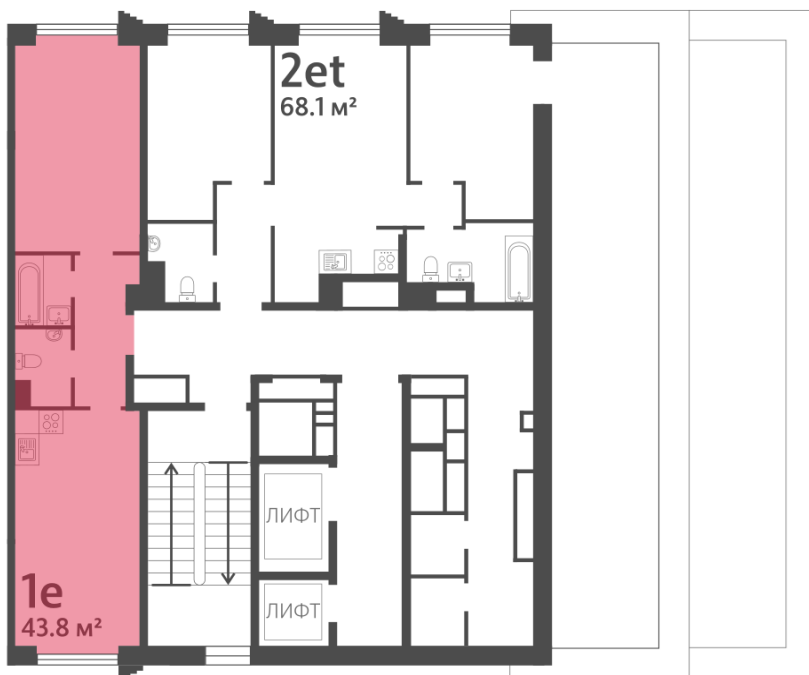

Жилой комплекс «ОБРУЧЕВА 30», корпуса 1-2

Срок сдачи: IV кв. 2026

Адрес: Коньково район, Москва, ул. Обручева, д.30а

Станция метро: Калужская, Воронцовская

1-комнатная евро квартира №941

Спецпредложение:	23 152 023 руб	Подъезд:	3
Базовая цена:	26 766 618 руб	Этаж:	14
Количество комнат	1	Всего этажей	58
Общая площадь	43.8 м ²	Тип планировки:	1еТ-7-14
		Отделка:	без отделки

Европланировка

Жилой комплекс «ОБРУЧЕВА 30», корпуса 1-2

▼ м ВОРОНЦОВСКАЯ (10 мин. пешком)

▼ м КАЛУЖСКАЯ (5 мин. пешком)

▲ УЛИЦА ОБРУЧЕВА

▼ ЛЕНИНСКИЙ ПРОСПЕКТ

🏠 ДВОР

Информация действительна на 12.12.2024