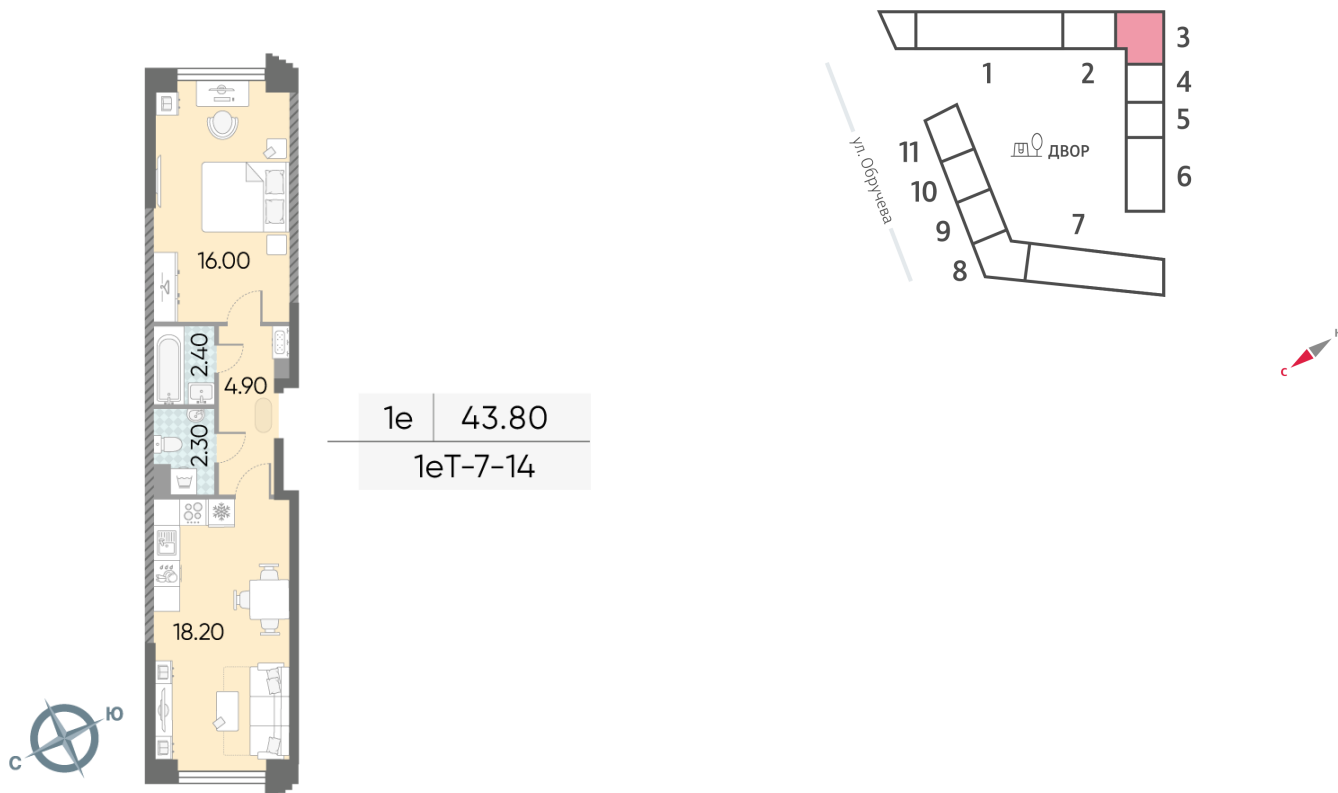

Жилой комплекс «ОБРУЧЕВА 30», корпуса 1-2

Срок сдачи: IV кв. 2026

Адрес: Коньково район, Москва, ул. Обручева, д.30а

Станция метро: Калужская, Воронцовская

1-комнатная евро квартира №941

Спецпредложение:	23 152 023 руб	Подъезд:	3
Базовая цена:	26 766 618 руб	Этаж:	14
Количество комнат	1	Всего этажей	58
Общая площадь	43.8 м ²	Тип планировки:	1еТ-7-14
		Отделка:	без отделки

Европланировка

Жилой комплекс «ОБРУЧЕВА 30», корпуса 1-2

▼ м ВОРОНЦОВСКАЯ (10 мин. пешком)

▼ м КАЛУЖСКАЯ (5 мин. пешком)

▲ УЛИЦА ОБРУЧЕВА

▼ ЛЕНИНСКИЙ ПРОСПЕКТ

🏠 ДВОР

Информация действительна на 12.12.2024