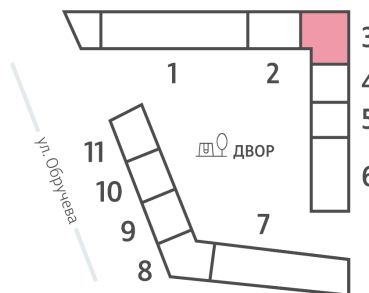

Жилой комплекс «ОБРУЧЕВА 30», корпуса 1-2

Срок сдачи: IV кв. 2026

Адрес: Коньково район, Москва, ул. Обручева, д.30а

Станция метро: Калужская, Воронцовская

1-комнатная евро квартира №933

Спецпредложение:	19 248 636 руб	Подъезд:	3
Базовая цена:	22 252 751 руб	Этаж:	11
Количество комнат	1	Всего этажей	58
Общая площадь	36.7 м ²	Тип планировки:	1еS-10-11
		Отделка:	без отделки

Европланировка

1е	36.70
1еS-10-11	

Жилой комплекс «ОБРУЧЕВА 30», корпуса 1-2

▼ м ВОРОНЦОВСКАЯ (10 мин. пешком)

▼ м КАЛУЖСКАЯ (5 мин. пешком)

▲ УЛИЦА ОБРУЧЕВА

▼ ЛЕНИНСКИЙ ПРОСПЕКТ

🏠 ДВОР