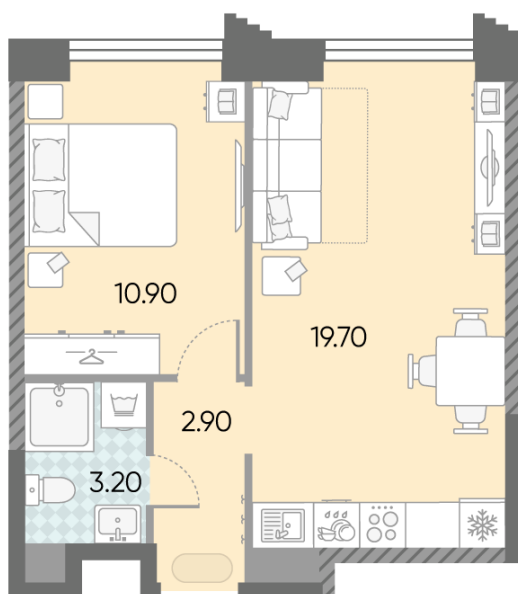

Жилой комплекс «ОБРУЧЕВА 30», корпуса 1-2

Срок сдачи: IV кв. 2026

Адрес: Коньково район, Москва, ул. Обручева, д.30а

Станция метро: Калужская, Воронцовская

1-комнатная евро квартира №933

Спецпредложение:	19 248 636 руб	Подъезд:	3
Базовая цена:	22 252 751 руб	Этаж:	11
Количество комнат	1	Всего этажей	58
Общая площадь	36.7 м²	Тип планировки:	1еS-10-11
		Отделка:	без отделки

Европланировка

1е	36.70
1еS-10-11