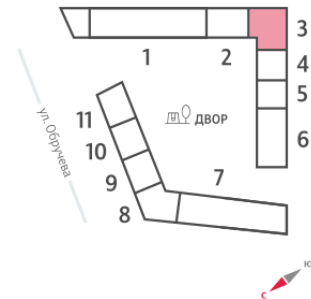

Жилой комплекс «ОБРУЧЕВА 30»

Адрес Коньково, Москва, ул. Обручева, д.30а

корпуса 1-2, этаж 8

2-комнатная евро квартира №913

Общая площадь 60.5 м²

Тип планировки 2еР-12-3-9

Срок сдачи IV кв. 2026

Класс жилья Бизнес

Без отделки

26 327 119 руб.
спецпредложение

30 438 276 руб.
базовая цена

[Ссылка на квартиру на сайте](#)

2е 60.40
2еР-12-3-9

*Данное предложение не является публичной офертой. Информация актуальна на 23.11.2024