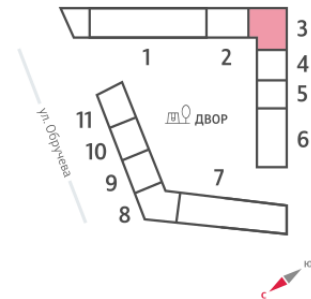

Жилой комплекс «ОБРУЧЕВА 30»

Адрес Коньково, Москва, ул. Обручева, д.30а

корпуса 1-2, этаж 7

2-комнатная евро квартира №906

Общая площадь 60.5 м²

Тип планировки 2еР-12-3-9

Срок сдачи IV кв. 2026

Класс жилья Бизнес

Без отделки

26 210 657 руб.
спецпредложение

30 303 603 руб.

базовая цена

[Ссылка на квартиру на сайте](#)

2е	60.40
2еР-12-3-9	

*Данное предложение не является публичной офертой. Информация актуальна на 23.11.2024