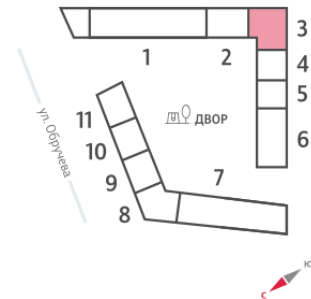

Жилой комплекс «ОБРУЧЕВА 30»

Адрес Коньково, Москва, ул. Обручева, д.30а

корпуса 1-2, этаж 6

2-комнатная евро квартира №899

Общая площадь 60.5 м²

Тип планировки 2еР-12-3-9

Срок сдачи IV кв. 2026

Класс жилья Бизнес

Без отделки

26 094 194 руб.
спецпредложение

30 168 990 руб.

базовая цена

[Ссылка на квартиру на сайте](#)

2е	60.40
2еР-12-3-9