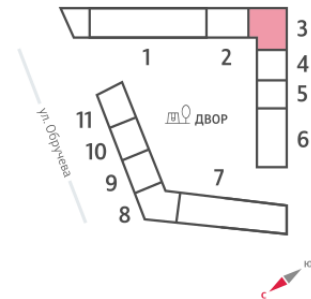

Жилой комплекс «ОБРУЧЕВА 30»

Адрес Коньково, Москва, ул. Обручева, д.30а

корпуса 1-2, этаж 5

2-комнатная евро квартира №892

Общая площадь 60.5 м²

Тип планировки 2еР-12-3-9

Срок сдачи IV кв. 2026

Класс жилья Бизнес

Без отделки

25 977 732 руб.
спецпредложение

30 034 257 руб.
базовая цена

[Ссылка на квартиру на сайте](#)

2е	60.40
2еР-12-3-9	

*Данное предложение не является публичной офертой. Информация актуальна на 23.11.2024