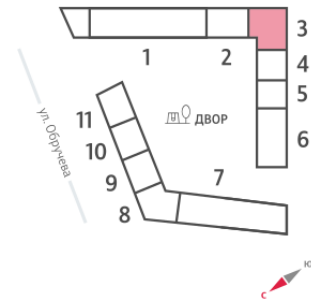

Жилой комплекс «ОБРУЧЕВА 30»

Адрес Коньково, Москва, ул. Обручева, д.30а

корпуса 1-2, этаж 4

Студия №886

Общая площадь 25.3 м²

Тип планировки StJ-1-3-9

Срок сдачи IV кв. 2026

Класс жилья Бизнес

Без отделки

13 033 952 руб.
спецпредложение

15 066 124 руб.
базовая цена

[Ссылка на квартиру на сайте](#)

St 25.30
StJ-1-3-9

*Данное предложение не является публичной офертой. Информация актуальна на 22.11.2024