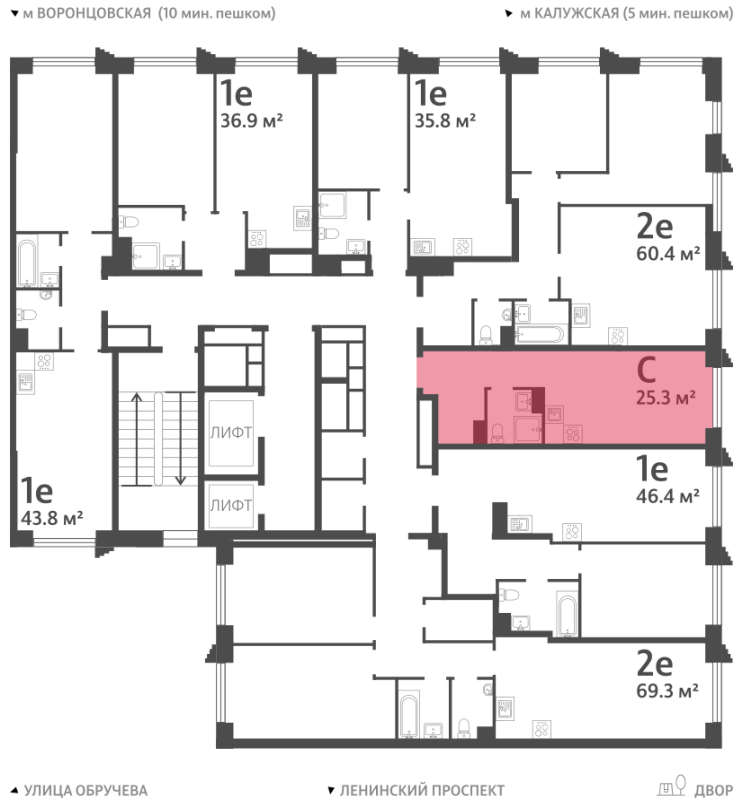

*Данное предложение не является публичной офертой. Информация актуальна на 22.11.2024

Адреса и время работы офисов продаж на сайте [lslr.ru](http://lsr.ru) в разделе Контакты