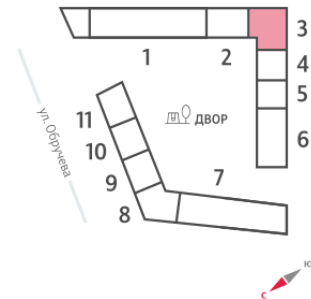

Жилой комплекс «ОБРУЧЕВА 30»

Адрес Коньково, Москва, ул. Обручева, д.30а

корпуса 1-2, этаж 3

Студия №879

Общая площадь 25.3 м²

Тип планировки StJ-1-3-9

Срок сдачи IV кв. 2026

Класс жилья Бизнес

Без отделки

12 976 673 руб.
спецпредложение

14 999 864 руб.
базовая цена

[Ссылка на квартиру на сайте](#)

St 25.30
StJ-1-3-9

*Данное предложение не является публичной офертой. Информация актуальна на 21.11.2024

Адреса и время работы офисов продаж на сайте lsr.ru в разделе Контакты