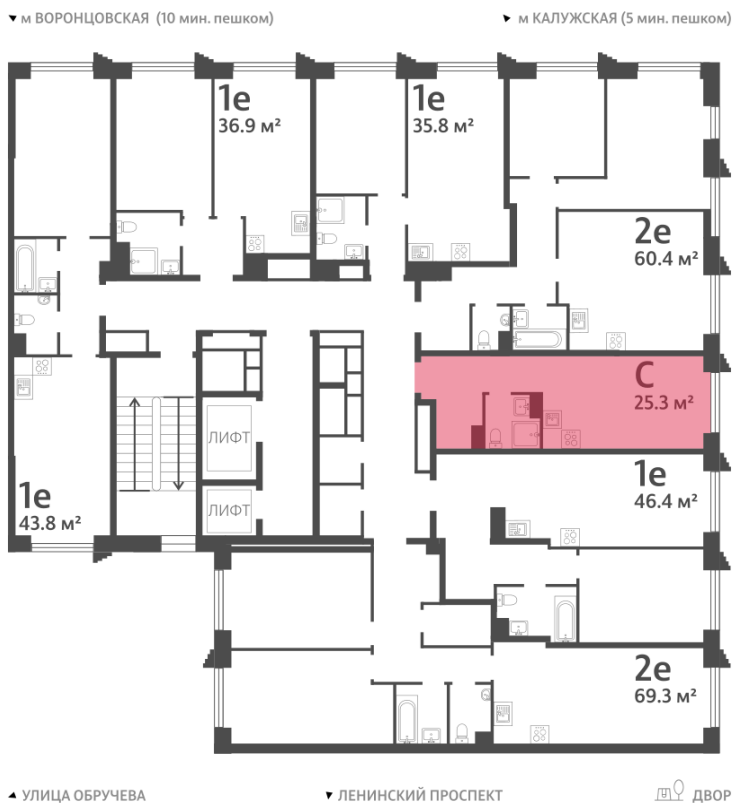

*Данное предложение не является публичной офертой. Информация актуальна на 21.11.2024

Адреса и время работы офисов продаж на сайте lsr.ru в разделе Контакты