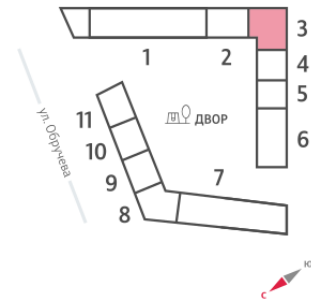

Жилой комплекс «ОБРУЧЕВА 30»

Адрес Коньково, Москва, ул. Обручева, д.30а

корпуса 1-2, этаж 3

2-комнатная евро квартира №878

Общая площадь 60.4 м²

Тип планировки 2еР-12-3-9

Срок сдачи IV кв. 2026

Класс жилья Бизнес

Без отделки

25 282 413 руб.
спецпредложение

29 230 217 руб.
базовая цена

[Ссылка на квартиру на сайте](#)

2е 60.40
2еР-12-3-9