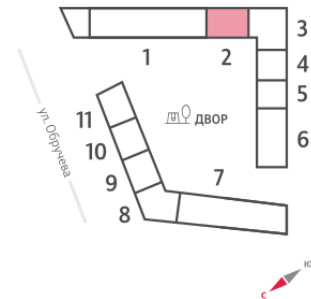

Жилой комплекс «ОБРУЧЕВА 30»

Адрес Коньково район, Москва, ул. Обручева, д.30а

корпуса 1-2, этаж 23

3-комнатная евро квартира с террасой №871

Общая площадь **79.7 м²**

Тип планировки **3етС-1-23**

Срок сдачи **IV кв. 2026**

Класс жилья **Бизнес**

Без отделки

48 031 683 руб.

спецпредложение

55 537 430 руб.

базовая цена

[Ссылка на квартиру на сайте](#)