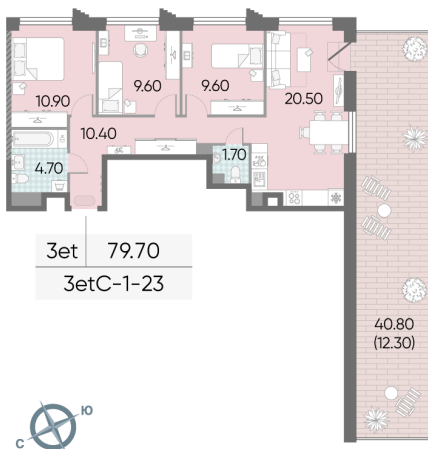

Жилой комплекс «ОБРУЧЕВА 30»

Адрес Коньково район, Москва, ул. Обручева, д.30а

корпуса 1-2, этаж 23

3-комнатная евро квартира с террасой №871

Общая площадь **79.7 м²**

Тип планировки **3етС-1-23**

Срок сдачи **IV кв. 2026**

Класс жилья **Бизнес**

Без отделки

48 031 683 руб.

спецпредложение

55 537 430 руб.

базовая цена

[Ссылка на квартиру на сайте](#)

Терраса

*Данное предложение не является публичной офертой. Информация актуальна на 04.12.2024