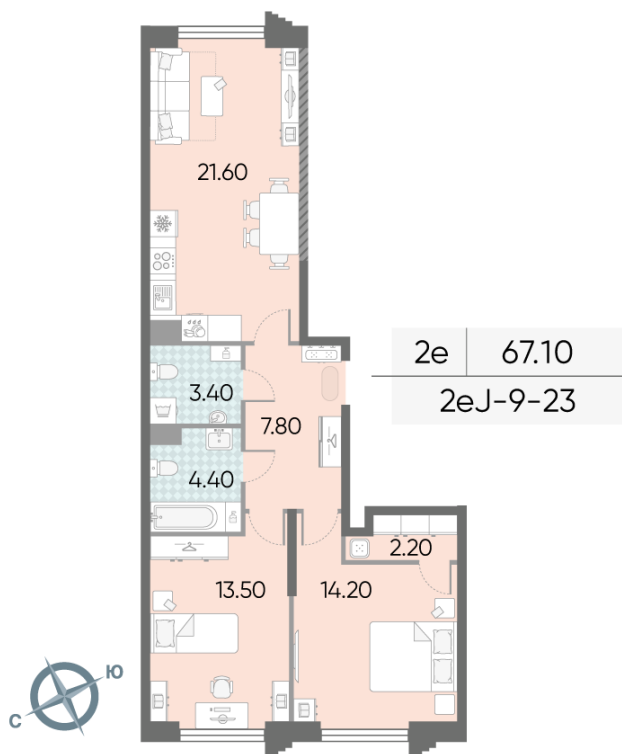

Жилой комплекс «ОБРУЧЕВА 30», корпуса 1-2

Срок сдачи: IV кв. 2026

Адрес: Коньково район, Москва, ул. Обручева, д.30а

Станция метро: Калужская, Воронцовская

2-комнатная евро квартира №870

Спецпредложение:	29 521 248 руб	Подъезд:	2
Базовая цена:	34 131 958 руб	Этаж:	23
Количество комнат	2	Всего этажей	58
Общая площадь	67.1 м ²	Тип планировки:	2eJ-9-23
		Отделка:	без отделки

Европланировка

Гардеробная

Жилой комплекс «ОБРУЧЕВА 30», корпуса 1-2

▼ м ВОРОНЦОВСКАЯ (10 мин. пешком)

▶ м КАЛУЖСКАЯ (5 мин. пешком)

▲ УЛИЦА ОБРУЧЕВА

▼ ЛЕНИНСКИЙ ПРОСПЕКТ

Информация действительна на 13.12.2024