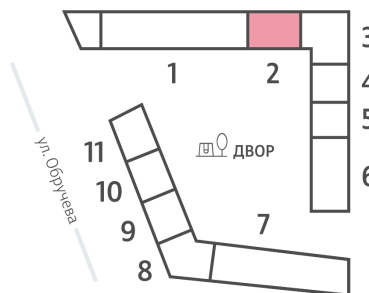

Жилой комплекс «ОБРУЧЕВА 30», корпуса 1-2

Срок сдачи: IV кв. 2026

Адрес: Коньково район, Москва, ул. Обручева, д.30а

Станция метро: Калужская, Воронцовская

2-комнатная евро квартира №870

Спецпредложение:	29 521 248 руб	Подъезд:	2
Базовая цена:	34 131 958 руб	Этаж:	23
Количество комнат	2	Всего этажей	58
Общая площадь	67.1 м ²	Тип планировки:	2eJ-9-23
		Отделка:	без отделки

Европланировка

Гардеробная

Жилой комплекс «ОБРУЧЕВА 30», корпуса 1-2

▼ м ВОРОНЦОВСКАЯ (10 мин. пешком)

▶ м КАЛУЖСКАЯ (5 мин. пешком)

▲ УЛИЦА ОБРУЧЕВА

▼ ЛЕНИНСКИЙ ПРОСПЕКТ

Информация действительна на 13.12.2024