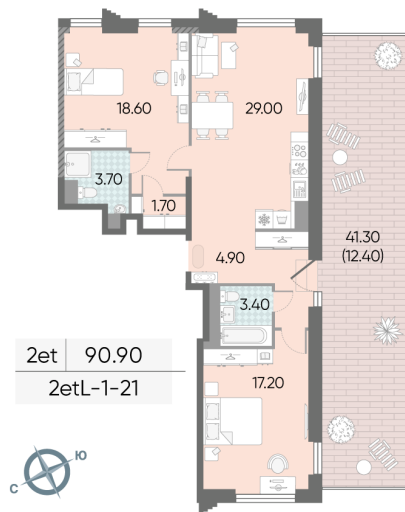

Жилой комплекс «ОБРУЧЕВА 30»

Адрес Коньково район, Москва, ул. Обручева, д.30а

корпуса 1-2, этаж 21

2-комнатная евро квартира с террасой №866

Общая площадь 90.9 м²

Тип планировки 2etL-1-21

Срок сдачи IV кв. 2026

Класс жилья Бизнес

Без отделки

41 193 243 руб.
спецпредложение

56 020 579 руб.
базовая цена

[Ссылка на квартиру на сайте](#)

Терраса | Гардеробная | Мастер-спальня

*Данное предложение не является публичной офертой. Информация актуальна на 05.12.2024