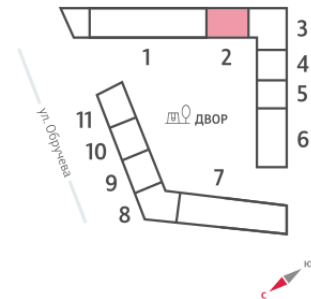

Жилой комплекс «ОБРУЧЕВА 30»

Адрес Коньково район, Москва, ул. Обручева, д.30а

корпуса 1-2, этаж 21

2-комнатная евро квартира с террасой №866

Общая площадь 90.9 м²

Тип планировки 2etL-1-21

Срок сдачи IV кв. 2026

Класс жилья Бизнес

Без отделки

41 193 243 руб.
спецпредложение

56 020 579 руб.
базовая цена

[Ссылка на квартиру на сайте](#)