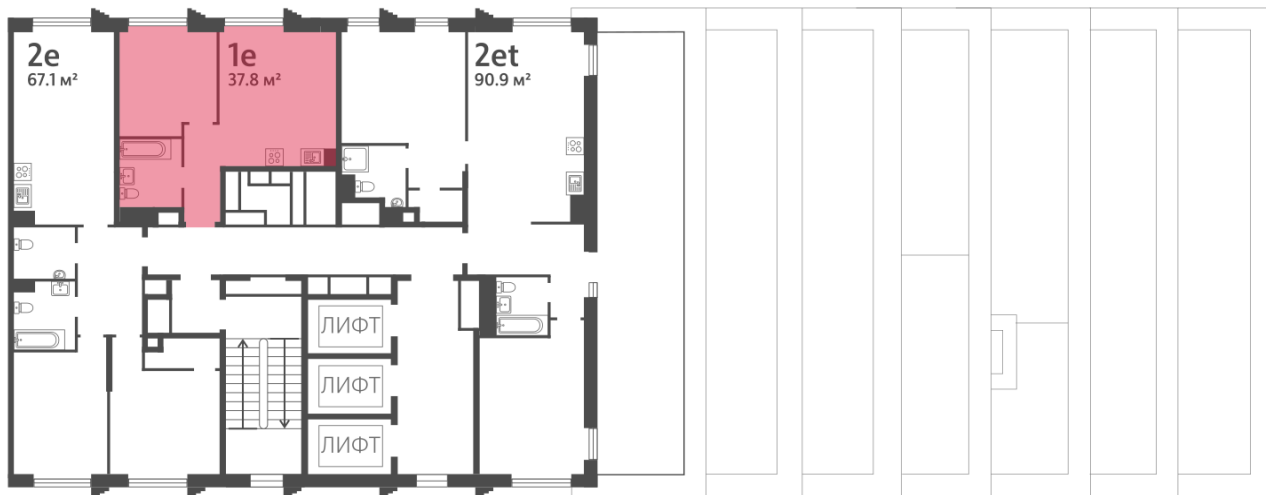

Жилой комплекс «ОБРУЧЕВА 30», корпуса 1-2

Срок сдачи: IV кв. 2026

Адрес: Коньково район, Москва, ул. Обручева, д.30а

Станция метро: Калужская, Воронцовская

1-комнатная евро квартира №865

Спецпредложение:	19 606 444 руб	Подъезд:	2
Базовая цена:	22 666 505 руб	Этаж:	21
Количество комнат	1	Всего этажей	58
Общая площадь	37.8 м ²	Тип планировки:	1eO-8-21
		Отделка:	без отделки

Европланировка

1e	37.80
1eO-8-21	

Жилой комплекс «ОБРУЧЕВА 30», корпуса 1-2

▼ м ВОРОНЦОВСКАЯ (10 мин. пешком)

▶ м КАЛУЖСКАЯ (5 мин. пешком)

▲ УЛИЦА ОБРУЧЕВА

▼ ЛЕНИНСКИЙ ПРОСПЕКТ

Информация действительна на 14.12.2024