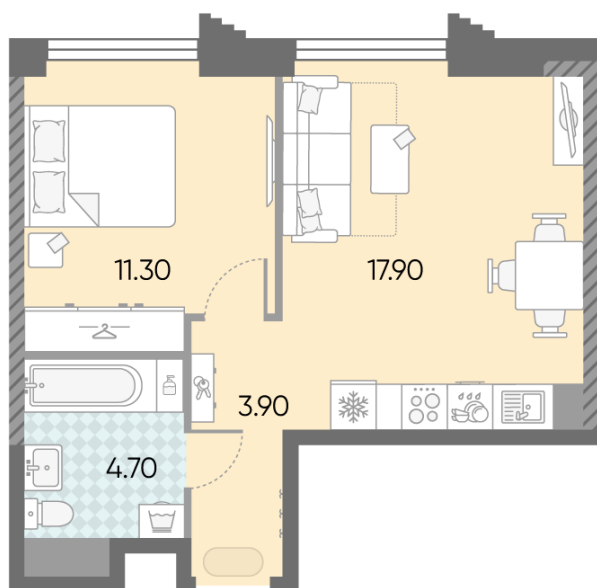

Жилой комплекс «ОБРУЧЕВА 30», корпуса 1-2

Срок сдачи: IV кв. 2026

Адрес: Коньково район, Москва, ул. Обручева, д.30а

Станция метро: Калужская, Воронцовская

1-комнатная евро квартира №865

Спецпредложение:	19 606 444 руб	Подъезд:	2
Базовая цена:	22 666 505 руб	Этаж:	21
Количество комнат	1	Всего этажей	58
Общая площадь	37.8 м²	Тип планировки:	1eO-8-21
		Отделка:	без отделки

Европланировка

1e	37.80
1eO-8-21