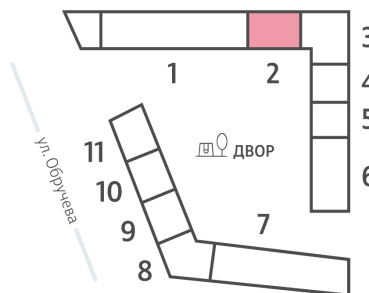

Жилой комплекс «ОБРУЧЕВА 30», корпуса 1-2

Срок сдачи: IV кв. 2026

Адрес: Коньково район, Москва, ул. Обручева, д.30а

Станция метро: Калужская, Воронцовская

1-комнатная евро квартира №865

Спецпредложение:	19 606 444 руб	Подъезд:	2
Базовая цена:	22 666 505 руб	Этаж:	21
Количество комнат	1	Всего этажей	58
Общая площадь	37.8 м ²	Тип планировки:	1eO-8-21
		Отделка:	без отделки

Европланировка

1e	37.80
1eO-8-21	

Жилой комплекс «ОБРУЧЕВА 30», корпуса 1-2

▼ м ВОРОНЦОВСКАЯ (10 мин. пешком)

▶ м КАЛУЖСКАЯ (5 мин. пешком)

▲ УЛИЦА ОБРУЧЕВА

▼ ЛЕНИНСКИЙ ПРОСПЕКТ

Информация действительна на 14.12.2024