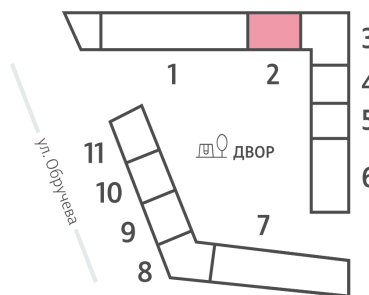

## Жилой комплекс «ОБРУЧЕВА 30», корпуса 1-2

Срок сдачи: IV кв. 2026

Адрес: Коньково район, Москва, ул. Обручева, д.30а

Станция метро: Калужская, Воронцовская

### Студия №850

<b>Спецпредложение:</b>	<b>14 511 077 руб</b>	Подъезд:	2
Базовая цена:	16 774 239 руб	Этаж:	18
Количество комнат	1	Всего этажей	58
Общая площадь	24.7 м <sup>2</sup>	Тип планировки:	StB-118-18
		Отделка:	без отделки