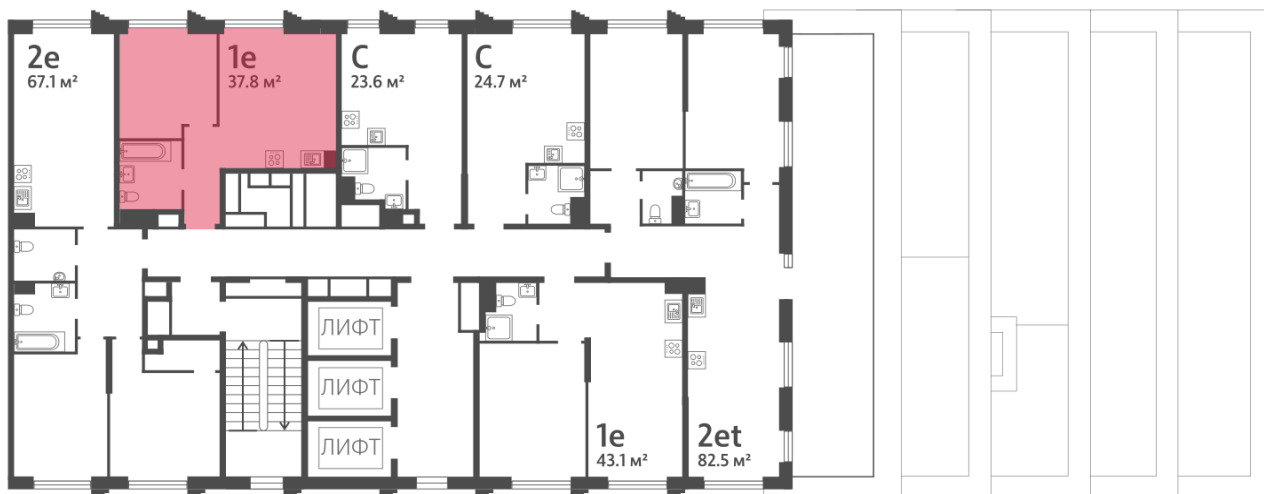

Жилой комплекс «ОБРУЧЕВА 30», корпуса 1-2

▼ м ВОРОНЦОВСКАЯ (10 мин. пешком)

▶ м КАЛУЖСКАЯ (5 мин. пешком)

▲ УЛИЦА ОБРУЧЕВА

▼ ЛЕНИНСКИЙ ПРОСПЕКТ