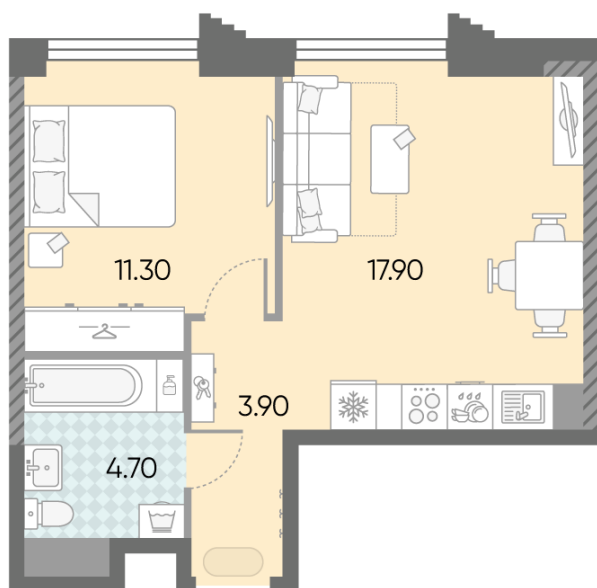

Жилой комплекс «ОБРУЧЕВА 30», корпуса 1-2

Срок сдачи: IV кв. 2026

Адрес: Коньково район, Москва, ул. Обручева, д.30а

Станция метро: Калужская, Воронцовская

1-комнатная евро квартира №848

Спецпредложение:	19 367 359 руб	Подъезд:	2
Базовая цена:	22 390 036 руб	Этаж:	18
Количество комнат	1	Всего этажей	58
Общая площадь	37.8 м²	Тип планировки:	1eO-5-18
		Отделка:	без отделки

Европланировка

1e	37.80
1eO-5-18	

Информация действительна на 11.12.2024

* Данное предложение не является публичной офертой