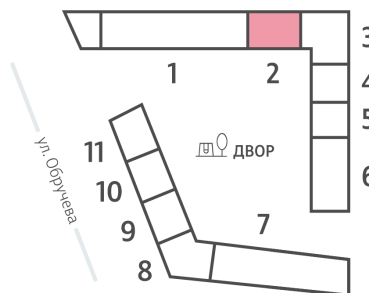

Жилой комплекс «ОБРУЧЕВА 30», корпуса 1-2

Срок сдачи: IV кв. 2026

Адрес: Коньково район, Москва, ул. Обручева, д.30а

Станция метро: Калужская, Воронцовская

1-комнатная евро квартира №848

| | | | |
|-------------------------|-----------------------|-----------------|-------------|
| Спецпредложение: | 19 367 359 руб | Подъезд: | 2 |
| Базовая цена: | 22 390 036 руб | Этаж: | 18 |
| Количество комнат | 1 | Всего этажей | 58 |
| Общая площадь | 37.8 м ² | Тип планировки: | 1eO-5-18 |
| | | Отделка: | без отделки |

Европланировка

| | |
|----------|-------|
| 1e | 37.80 |
| 1eO-5-18 | |

Информация действительна на 11.12.2024

* Данное предложение не является публичной офертой

Жилой комплекс «ОБРУЧЕВА 30», корпуса 1-2

▼ м ВОРОНЦОВСКАЯ (10 мин. пешком)